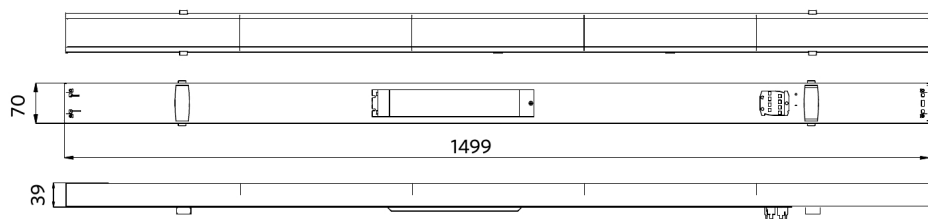

Rysunki techniczne (mm)

LEDTrunking Mod