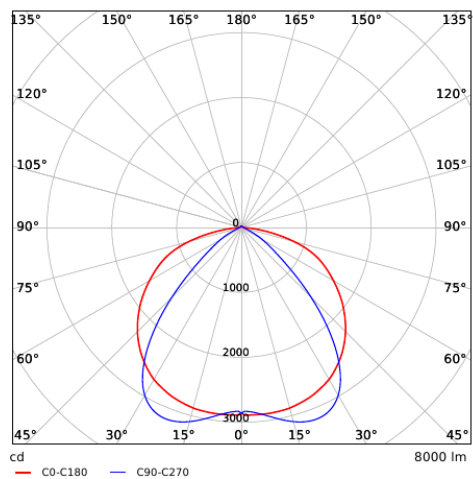

Rysunki techniczne (mm)

LEDTrunking Mod

LEDTrunking Trunk 8

LEDTrunking Trunk 8
End part

Dane fotometryczne

Czujnik ruchu - Strefa wykrywania

Montaż wysokość (m)	Sensor Probe L (m) (L1xL2)	Sensor Probe H (m) (L1xL2)
3	5.0x2.2	-
4	4.5x2.2	6.7x2.9
5	4.0x2.1	8.4x3.6
6	-	10.0x4.4
7	-	9.0x3.9
8	-	8.0x3.6
9	-	7.0x3.2
10	-	6.0x2.8