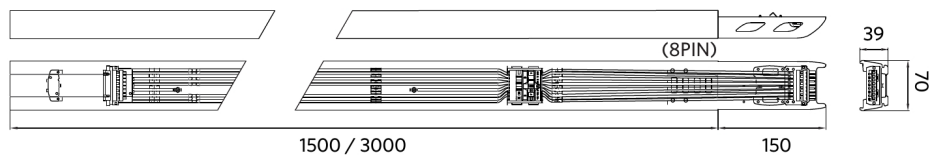

LEDTrunking Trunk 8