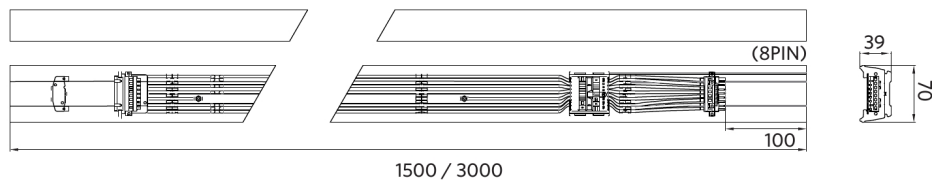

Rysunki techniczne (mm)

LEDTrunking Mod

LEDTrunking Trunk 8

LEDTrunking Trunk 8
End part

Dane fotometryczne

Czujnik ruchu - Strefa wykrywania

Montaż wysokość (m)	Sensor Probe L (m) (L1xL2)	Sensor Probe H (m) (L1xL2)
3	5.0x2.2	-
4	4.5x2.2	6.7x2.9
5	4.0x2.1	8.4x3.6
6	-	10.0x4.4
7	-	9.0x3.9
8	-	8.0x3.6
9	-	7.0x3.2
10	-	6.0x2.8