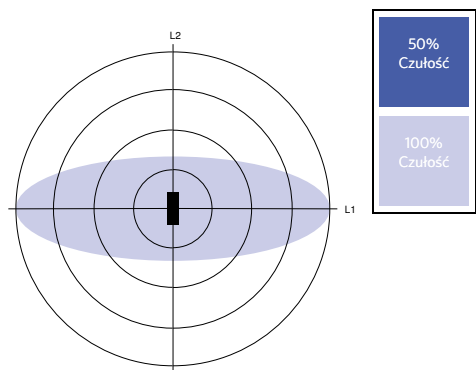

Rysunki techniczne (mm)

LEDTrunking Mod

LEDTrunking Trunk 8

LEDTrunking Trunk 8
End part

Dane fotometryczne

Czujnik ruchu - Strefa wykrywania

Montaż wysokość (m)	Sensor Probe L (m) (L1xL2)	Sensor Probe H (m) (L1xL2)
3	5.0x2.2	-
4	4.5x2.2	6.7x2.9
5	4.0x2.1	8.4x3.6
6	-	10.0x4.4
7	-	9.0x3.9
8	-	8.0x3.6
9	-	7.0x3.2
10	-	6.0x2.8