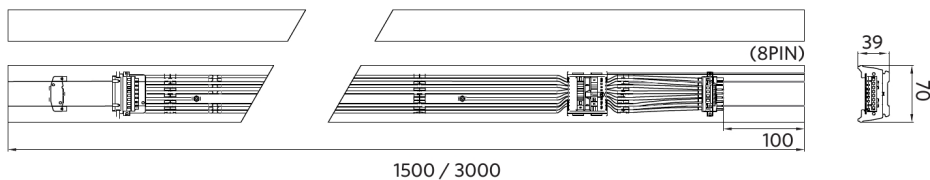

LEDTrunking Trunk 8
End part

Dane fotometryczne

Czujnik ruchu - Strefa wykrywania

Montaż wysokość (m)	Sensor Probe L (m) (L1xL2)	Sensor Probe H (m) (L1xL2)
3	5.0x2.2	-
4	4.5x2.2	6.7x2.9
5	4.0x2.1	8.4x3.6
6	-	10.0x4.4
7	-	9.0x3.9
8	-	8.0x3.6
9	-	7.0x3.2
10	-	6.0x2.8