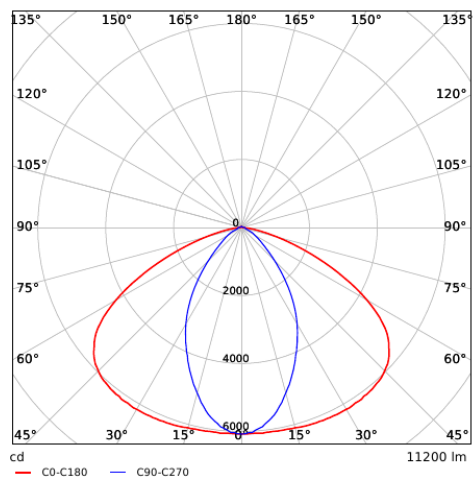

LEDTrunking Trunk 8
End part

Dane fotometryczne

Czujnik ruchu - Strefa wykrywania

Montaż wysokość (m)	Sensor Probe L (m) (L1xL2)	Sensor Probe H (m) (L1xL2)
3	5.0x2.2	-
4	4.5x2.2	6.7x2.9
5	4.0x2.1	8.4x3.6
6	-	10.0x4.4
7	-	9.0x3.9
8	-	8.0x3.6
9	-	7.0x3.2
10	-	6.0x2.8