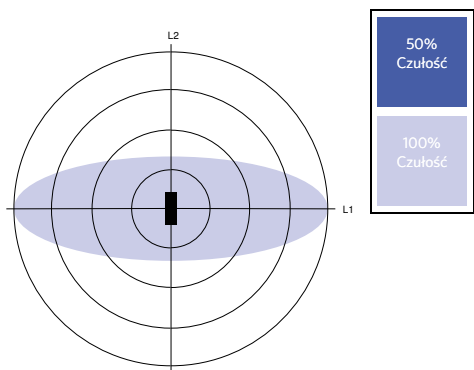

LEDTrunking Trunk 8
End part

Dane fotometryczne

Czujnik ruchu - Strefa wykrywania

Montaż wysokość (m)	Sensor Probe L (m) (L1xL2)	Sensor Probe H (m) (L1xL2)
3	5.0x2.2	-
4	4.5x2.2	6.7x2.9
5	4.0x2.1	8.4x3.6
6	-	10.0x4.4
7	-	9.0x3.9
8	-	8.0x3.6
9	-	7.0x3.2
10	-	6.0x2.8