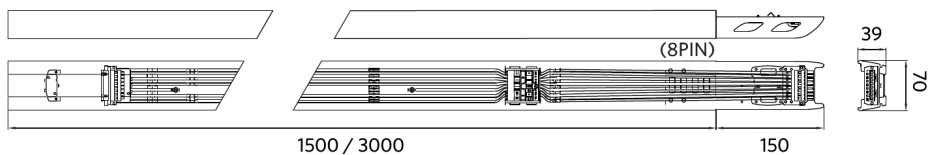

LEDTrunking Trunk 8
End part

Dane fotometryczne

Czujnik ruchu - Strefa wykrywania

Montaż wysokość (m)	Sensor Probe L (m) (L1xL2)	Sensor Probe H (m) (L1xL2)
3	5.0x2.2	-
4	4.5x2.2	6.7x2.9
5	4.0x2.1	8.4x3.6
6	-	10.0x4.4
7	-	9.0x3.9
8	-	8.0x3.6
9	-	7.0x3.2
10	-	6.0x2.8