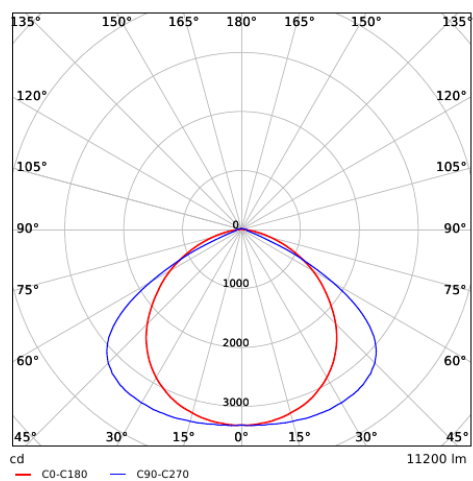

Dane fotometryczne

Czujnik ruchu - Strefa wykrywania

Montaż wysokość (m)	Sensor Probe L (m) (L1xL2)	Sensor Probe H (m) (L1xL2)
3	5.0x2.2	-
4	4.5x2.2	6.7x2.9
5	4.0x2.1	8.4x3.6
6	-	10.0x4.4
7	-	9.0x3.9
8	-	8.0x3.6
9	-	7.0x3.2
10	-	6.0x2.8