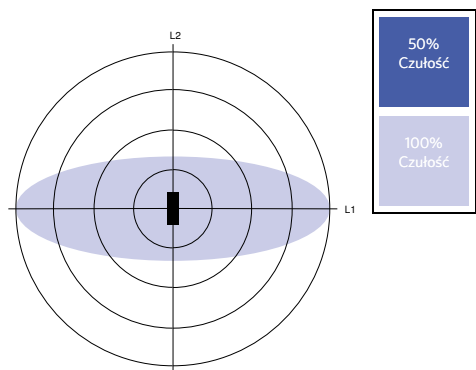

Dane fotometryczne

Czujnik ruchu - Strefa wykrywania

Montaż wysokość (m)	Sensor Probe L (m) (L1xL2)	Sensor Probe H (m) (L1xL2)
3	5.0x2.2	-
4	4.5x2.2	6.7x2.9
5	4.0x2.1	8.4x3.6
6	-	10.0x4.4
7	-	9.0x3.9
8	-	8.0x3.6
9	-	7.0x3.2
10	-	6.0x2.8