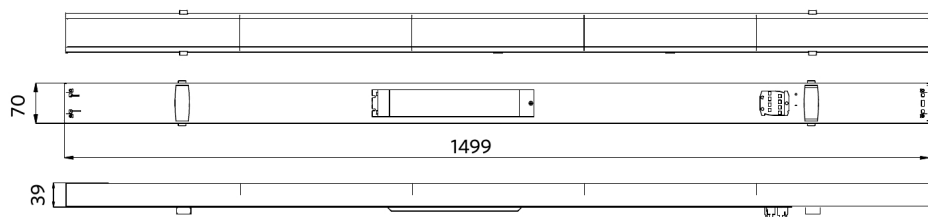

Rysunki techniczne (mm)

LEDTrunking Mod