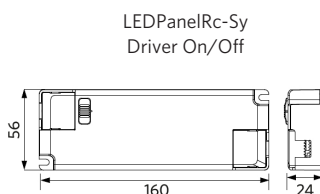

Rysunki techniczne (mm)