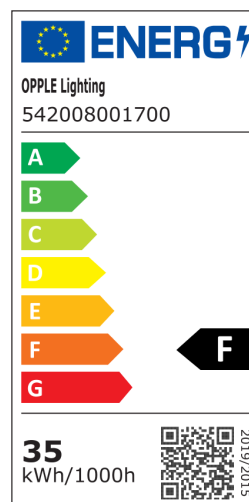

Parametry techniczne

Trwałość (L70)	70 000 h
Trwałość (L80)	50 000 h
Liczba cykli włączania i wyłączania	100 000
Spójność kolorów (SDCM)	3
Sciemnianie	1-10V
Kąt świecenia	80°
Kolor wykończenia	Biały RAL9003
CRI	> 80
UGR	≤ 19
IP	IP20
IK	IK02
Klasa ochrony	II
Grupa ryzyka (EN 62471)	RG0
W tym zasilanie (tak / nie)	Tak
Próba rozżarzoną drutem	850°C
PF	≥ 0,9

Zasilanie elektryczne

Częstotliwość	50/60 Hz
Napięcie AC	220-240 V
DC input voltage	Patrz załącznik do katalogu Dostępne wersje połączeń
Długość kabla 230V	1 m

Wykonanie

Obudowa	Stal
Optyka	Poliwęglan

Warunki użytkowania

Zakres temperatur pracy	-10--+40°C
Temperatura użytkowania	+25°C
Temperatura składowania	-25--+50°C