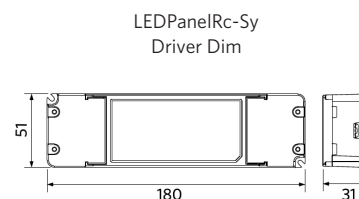

Rysunki techniczne (mm)