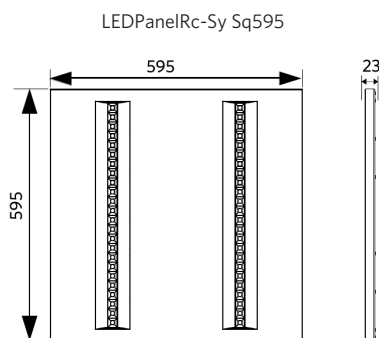

Rysunki techniczne (mm)