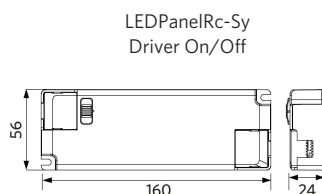

Rysunki techniczne (mm)