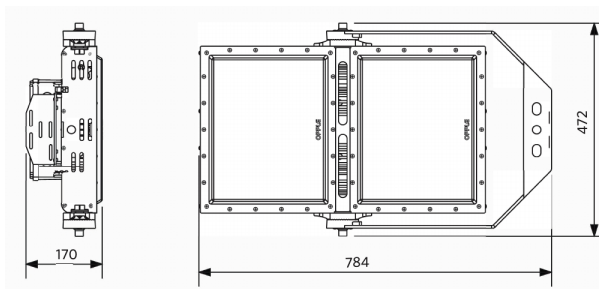

Parametry techniczne	
Trwałość (L70)	100 000
Trwałość (L80)	70 000
Liczba cykli włączania i wyłączania	100 000
Spójność kolorów (SDCM)	6
Sciemnianie	1-10V
Kolor wykończenia	Czarny
CRI	≥ 70
IP	IP66
IK	IK08
Klasa ochrony	I
Grupa ryzyka (EN 62471)	RG0
W tym zasilanie (tak / nie)	Tak
Próba rozżarzonego drutem	850°C
PF	≥ 0,9
Przebiecie	6 kV

Zasilanie elektryczne	
Częstotliwość	50/60 Hz
Napięcie AC	220-240 V
DC input voltage	Patrz załącznik do katalogu Dostępne wersje połączeń
Długość kabla 230V	1 m

Wykonanie	
Obudowa	Aluminium
Optyka	Poliwęglan
Wykonanie pokrywa	Poliwęglan
Oporność na zastosowania przybrzeżne	Tak

Warunki użytkowania	
Zakres temperatur pracy	-30-+50°C
Temperatura użytkowania	+25°C
Temperatura składowania	-30-+60°C

5 LAT GWARANCJI

ENERGY

OPPLE Lighting
543017012700

A
B
C
D
E
F
G

D

620
kWh/1000h

2019/2015

Rysunki techniczne (mm)

LEDfloodHO-P-620W
(+MountingKit-2Mod)