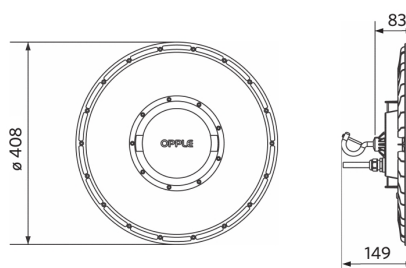

LEDHighbay-P5
130W & 150W & 200 & 240W