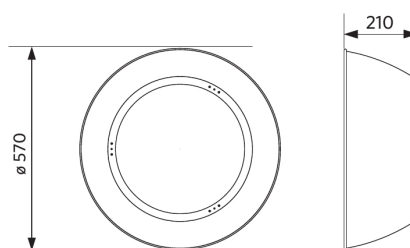

## Wymiary i pakowanie

Produkty			Opakowanie			
Kod produktu	Opis produktu	EU HS Code	Wymiary (mm)	Waga brutto (kg)	EAN	ilość sztuk w opakowaniu
545001068400	LEDHighbay-P5 80W-840-AS	94051190	374x374x131	3,00	6941497775252	1
543098021900	LEDFixture-IP68-Connector-Kit-3	39174000	265x245x205	0,08	6941497708991	1
545098000500	LEDHighbay-P4 Bracket-D330	94059900	163x56x198	0,50	6956321806620	1
545098003200	LEDHighbay-Pole and Adapter	94059900	54.9x335x40	0,61	6941497722324	1
545098003500	LEDHighbay-P4 Reflector-D330	94059900	570x570x210	1,48	6941497726216	1

## Rysunki techniczne (mm)

LEDHighbay-P5  
80W & 110W

LEDHighbay-P5  
130W & 150W & 200 & 240W

LEDHighbay-P5  
Reflector-D330

LEDHighbay-P5  
Reflector-D420

LEDHighbay-P5  
Bracket-D330

LEDHighbay-P5  
Bracket-D420

## Dane fotometryczne