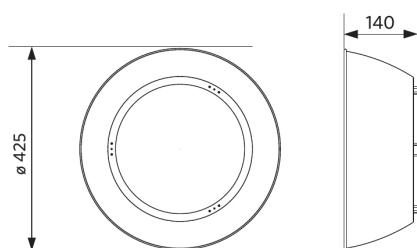

## Wymiary i pakowanie

Produkty			Opakowanie			
Kod produktu	Opis produktu	EU HS Code	Wymiary (mm)	Waga brutto (kg)	EAN	ilość sztuk w opakowaniu
545001068400	LEDHighbay-P5 80W-840-AS	94051190	374x374x131	3,00	6941497775252	1
543098021900	LEDFixture-IP68-Connector-Kit-3	39174000	265x245x205	0,08	6941497708991	1
545098000500	LEDHighbay-P4 Bracket-D330	94059900	163x56x198	0,50	6956321806620	1
545098003200	LEDHighbay-Pole and Adapter	94059900	54.9x335x40	0,61	6941497722324	1
545098003500	LEDHighbay-P4 Reflector-D330	94059900	570x570x210	1,48	6941497726216	1

## Rysunki techniczne (mm)

LEDHighbay-P5  
80W & 110W

LEDHighbay-P5  
130W & 150W & 200 & 240W

LEDHighbay-P5  
Reflector-D330

LEDHighbay-P5  
Reflector-D420

LEDHighbay-P5  
Bracket-D330

LEDHighbay-P5  
Bracket-D420

## Dane fotometryczne