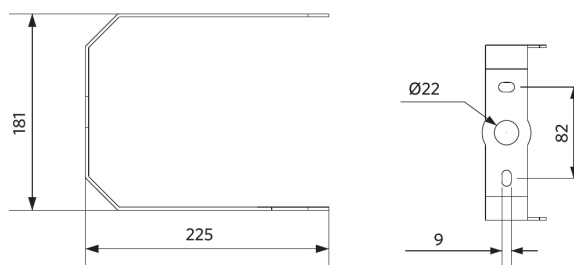

## Wymiary i pakowanie

Produkty			Opakowanie			
Kod produktu	Opis produktu	EU HS Code	Wymiary (mm)	Waga brutto (kg)	EAN	ilość sztuk w opakowaniu
545001068400	LEDHighbay-P5 80W-840-AS	94051190	374x374x131	3,00	6941497775252	1
543098021900	LEDFixture-IP68-Connector-Kit-3	39174000	265x245x205	0,08	6941497708991	1
545098000500	LEDHighbay-P4 Bracket-D330	94059900	163x56x198	0,50	6956321806620	1
545098003200	LEDHighbay-Pole and Adapter	94059900	54.9x335x40	0,61	6941497722324	1
545098003500	LEDHighbay-P4 Reflector-D330	94059900	570x570x210	1,48	6941497726216	1

## Dane fotometryczne