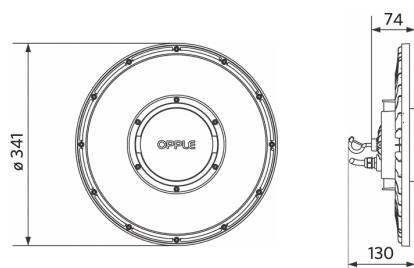

Parametry techniczne	
Trwałość (L70)	100 000 h
Trwałość (L80)	70 000 h
Trwałość (L80) HT	h
Trwałość (L90)	50 000 h
Liczba cykli włączania i wyłączenia	100 000
Spójność kolorów (SDCM)	4
Sciemnianie	On-Off
Kolor wykończenia	Szary Pantone 417U
CRI	> 80
IP	IP66
IK	IK08
Klasa ochrony	I
Grupa ryzyka (EN 62471)	RG1
W tym zasilanie (tak / nie)	Tak
Próba rozżarzoną drutem	850°C
PF	≥ 0,9
Przebieżenie	4 kV

Zasilanie elektryczne	
Częstotliwość	50/60 Hz
Napięcie AC	220-240 V
DC input voltage	Patrz załącznik do katalogu Dostępne wersje połączeń
Długość kabla 230V	1 m

Wykonanie	
Obudowa	Aluminium
UV resistant	Tak
Optyka	Poliwęglan
Wykonanie pokrywy	Poliwęglan

Warunki użytkowania	
Zakres temperatur pracy	-30-+50°C
Zakres temperatur pracy HT	
Temperatura użytkowania	+25°C
Temperatura składowania	-30-+60°C

5 LAT GWARANCJI

Rysunki techniczne (mm)

LEDHighbay-P5
80W & 110W