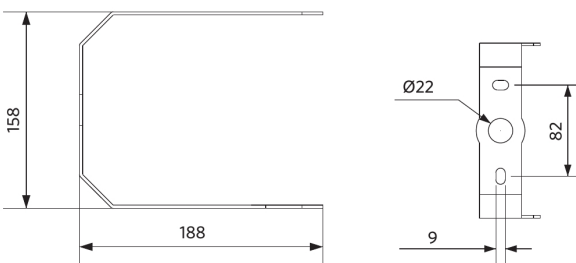

LEDHighbay-P5
Bracket-D330