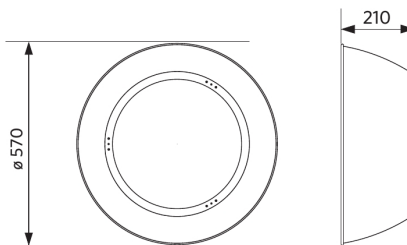

## Wymiary i pakowanie

Produkty			Opakowanie			
Kod produktu	Opis produktu	EU HS Code	Wymiary (mm)	Waga brutto (kg)	EAN	ilość sztuk w opakowaniu
545001069700	LEDHighbay-P5 110W-857-N	94051190	374x374x131	3,00	6941497775139	1
543098021900	LEDFixture-IP68-Connector-Kit-3	39174000	265x245x205	0,08	6941497708991	1
545098000500	LEDHighbay-P4 Bracket-D330	94059900	163x56x198	0,50	6956321806620	1
545098003200	LEDHighbay-Pole and Adapter	94059900	54.9x335x40	0,61	6941497722324	1
545098003500	LEDHighbay-P4 Reflector-D330	94059900	570x570x210	1,48	6941497726216	1

## Rysunki techniczne (mm)

LEDHighbay-P5  
80W & 110W

LEDHighbay-P5  
130W & 150W & 200 & 240W

LEDHighbay-P5  
Reflector-D330

LEDHighbay-P5  
Reflector-D420

LEDHighbay-P5  
Bracket-D330

LEDHighbay-P5  
Bracket-D420

## Dane fotometryczne