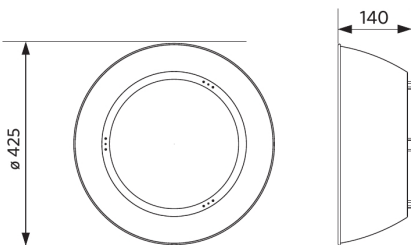

## Wymiary i pakowanie

Produkty			Opakowanie			
Kod produktu	Opis produktu	EU HS Code	Wymiary (mm)	Waga brutto (kg)	EAN	ilość sztuk w opakowaniu
545001069700	LEDHighbay-P5 110W-857-N	94051190	374x374x131	3,00	6941497775139	1
543098021900	LEDFixture-IP68-Connector-Kit-3	39174000	265x245x205	0,08	6941497708991	1
545098000500	LEDHighbay-P4 Bracket-D330	94059900	163x56x198	0,50	6956321806620	1
545098003200	LEDHighbay-Pole and Adapter	94059900	54.9x335x40	0,61	6941497722324	1
545098003500	LEDHighbay-P4 Reflector-D330	94059900	570x570x210	1,48	6941497726216	1

## Rysunki techniczne (mm)

LEDHighbay-P5  
80W & 110W

LEDHighbay-P5  
130W & 150W & 200 & 240W

LEDHighbay-P5  
Reflector-D330

LEDHighbay-P5  
Reflector-D420

LEDHighbay-P5  
Bracket-D330

LEDHighbay-P5  
Bracket-D420

## Dane fotometryczne