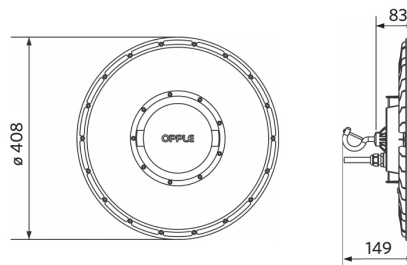

LEDHighbay-P5
130W & 150W & 200 & 240W