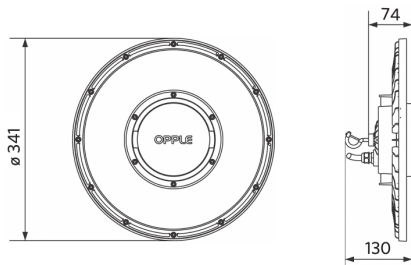

Parametry techniczne	
Trwałość (L70)	100 000 h
Trwałość (L80)	70 000 h
Trwałość (L80) HT	h
Trwałość (L90)	50 000 h
Liczba cykli włączania i wyłączenia	100 000
Spójność kolorów (SDCM)	4
Sciemnianie	On-Off
Kolor wykończenia	Szary Pantone 417U
CRI	> 80
IP	IP66
IK	IK08
Klasa ochrony	I
Grupa ryzyka (EN 62471)	RG1
W tym zasilanie (tak / nie)	Tak
Próba rozżarzoną drutem	850°C
PF	≥ 0,9
Przebieżenie	4 kV

Zasilanie elektryczne	
Częstotliwość	50/60 Hz
Napięcie AC	220-240 V
DC input voltage	Patrz załącznik do katalogu Dostępne wersje połączeń
Długość kabla 230V	1 m

Wykonanie	
Obudowa	Aluminium
UV resistant	Tak
Optyka	Poliwęglan
Wykonanie pokrywy	Poliwęglan

Warunki użytkowania	
Zakres temperatur pracy	-30-+50°C
Zakres temperatur pracy HT	
Temperatura użytkowania	+25°C
Temperatura składowania	-30-+60°C

5 LAT GWARANCJI

Rysunki techniczne (mm)

LEDHighbay-P5
80W & 110W