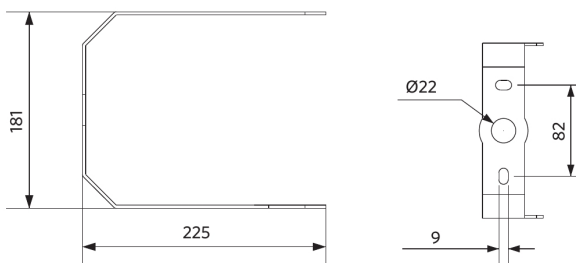

## Wymiary i pakowanie

Produkty			Opakowanie			
Kod produktu	Opis produktu	EU HS Code	Wymiary (mm)	Waga brutto (kg)	EAN	ilość sztuk w opakowaniu
545001069700	LEDHighbay-P5 110W-857-N	94051190	374x374x131	3,00	6941497775139	1
543098021900	LEDFixture-IP68-Connector-Kit-3	39174000	265x245x205	0,08	6941497708991	1
545098000500	LEDHighbay-P4 Bracket-D330	94059900	163x56x198	0,50	6956321806620	1
545098003200	LEDHighbay-Pole and Adapter	94059900	54.9x335x40	0,61	6941497722324	1
545098003500	LEDHighbay-P4 Reflector-D330	94059900	570x570x210	1,48	6941497726216	1

## Dane fotometryczne