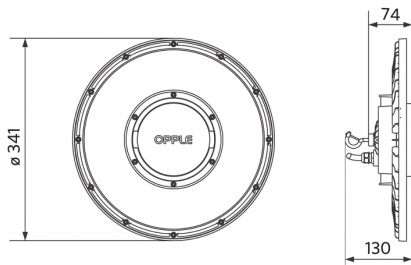

Parametry techniczne	
Trwałość (L70)	100 000 h
Trwałość (L80)	70 000 h
Trwałość (L80) HT	h
Trwałość (L90)	50 000 h
Liczba cykli włączania i wyłączenia	100 000
Spójność kolorów (SDCM)	4
Sciemnianie	On-Off
Kolor wykończenia	Szary Pantone 417U
CRI	> 80
IP	IP66
IK	IK08
Klasa ochrony	I
Grupa ryzyka (EN 62471)	RG1
W tym zasilanie (tak / nie)	Tak
Próba rozżarzonego drutem	850°C
PF	≥ 0,9
Przebieżenie	4 kV

Zasilanie elektryczne	
Częstotliwość	50/60 Hz
Napięcie AC	220-240 V
DC input voltage	Patrz załącznik do katalogu Dostępne wersje połączeń
Długość kabla 230V	1 m

Wykonanie	
Obudowa	Aluminium
UV resistant	Tak
Optyka	Poliwęglan
Wykonanie pokrywy	Poliwęglan

Warunki użytkowania	
Zakres temperatur pracy	
Zakres temperatur pracy HT	-30-+70°C
Temperatura użytkowania	+25°C
Temperatura składowania	-30-+60°C

5 LAT GWARANCJI

Rysunki techniczne (mm)

LEDHighbay-P5
80W & 110W