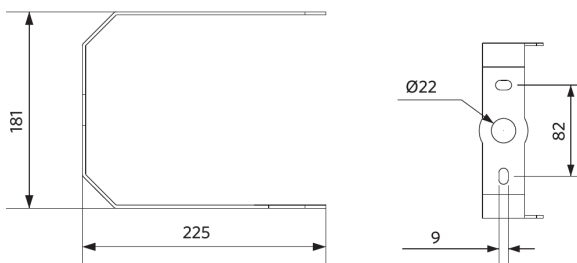

LEDHighbay-P5
130W & 150W & 200 & 240W

LEDHighbay-P5
Reflector-D330

LEDHighbay-P5
Reflector-D420

LEDHighbay-P5
Bracket-D330

LEDHighbay-P5
Bracket-D420

Dane fotometryczne