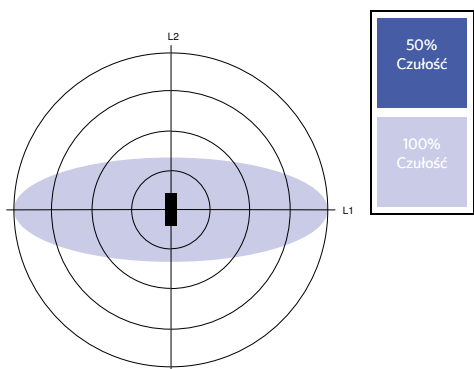

5 LAT GWARANCJI

Rysunki techniczne (mm)

LEDTrunking Trunk 8

LEDTrunking Trunk 8
End part

Dane fotometryczne

Czujnik ruchu - Strefa wykrywania

Montaż wysokość (m)	Sensor Probe L (m) (L1xL2)	Sensor Probe H (m) (L1xL2)
3	5.0x2.2	-
4	4.5x2.2	6.7x2.9
5	4.0x2.1	8.4x3.6
6	-	10.0x4.4
7	-	9.0x3.9
8	-	8.0x3.6
9	-	7.0x3.2
10	-	6.0x2.8