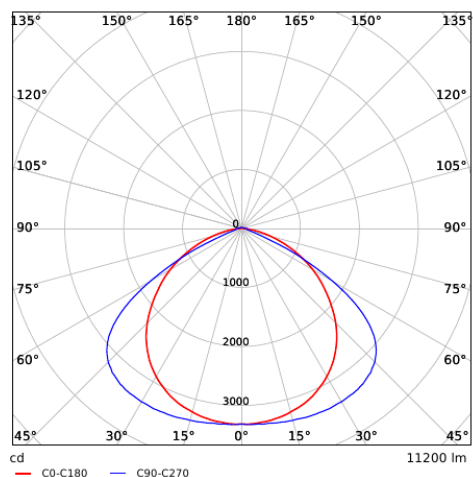

5 LAT GWARANCJI

Rysunki techniczne (mm)

LEDTrunking Trunk 8

LEDTrunking Trunk 8
End part

Dane fotometryczne

Czujnik ruchu - Strefa wykrywania

Montaż wysokość (m)	Sensor Probe L (m) (L1xL2)	Sensor Probe H (m) (L1xL2)
3	5.0x2.2	-
4	4.5x2.2	6.7x2.9
5	4.0x2.1	8.4x3.6
6	-	10.0x4.4
7	-	9.0x3.9
8	-	8.0x3.6
9	-	7.0x3.2
10	-	6.0x2.8