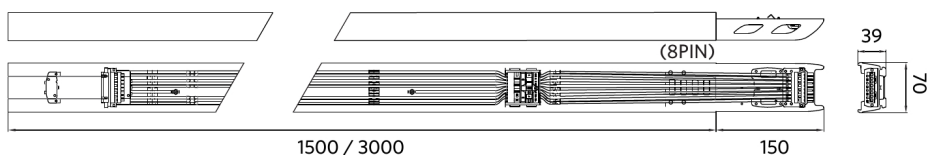

5 LAT GWARANCJI

Rysunki techniczne (mm)

LEDTrunking Trunk 8

LEDTrunking Trunk 8
End part

Dane fotometryczne

Czujnik ruchu - Strefa wykrywania

Montaż wysokość (m)	Sensor Probe L (m) (L1xL2)	Sensor Probe H (m) (L1xL2)
3	5.0x2.2	-
4	4.5x2.2	6.7x2.9
5	4.0x2.1	8.4x3.6
6	-	10.0x4.4
7	-	9.0x3.9
8	-	8.0x3.6
9	-	7.0x3.2
10	-	6.0x2.8