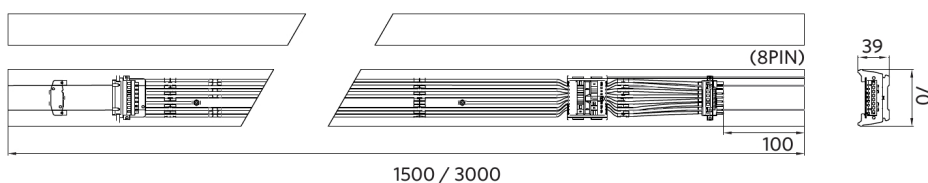

5 LAT GWARANCJI

Rysunki techniczne (mm)

LEDTrunking Trunk 8

LEDTrunking Trunk 8
End part

Dane fotometryczne

Czujnik ruchu - Strefa wykrywania

Montaż wysokość (m)	Sensor Probe L (m) (L1xL2)	Sensor Probe H (m) (L1xL2)
3	5.0x2.2	-
4	4.5x2.2	6.7x2.9
5	4.0x2.1	8.4x3.6
6	-	10.0x4.4
7	-	9.0x3.9
8	-	8.0x3.6
9	-	7.0x3.2
10	-	6.0x2.8