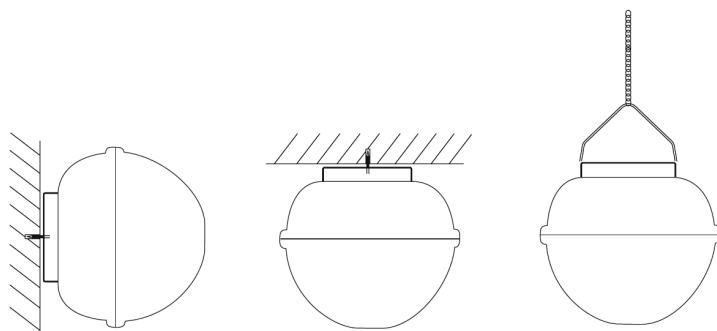

Możliwości instalacji