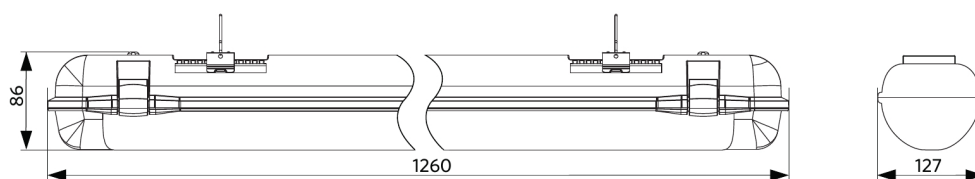

Parametry techniczne	
Trwałość (L70)	50 000
Trwałość (L80)	30 000
Liczba cykli włączania i wyłączenia	100 000
Spójność kolorów (SDCM)	4
Sciemnianie	On-Off
Sensor type	Nie
Technologia sensor	Nie
Kąt świecenia	120°
Kolor wykończenia	Szary RAL 7035
CRI	≥ 80
IP	IP65
IK	IK08
Klasa ochrony	I
Grupa ryzyka (EN 62471)	RG0
W tym zasilanie (tak / nie)	Tak
Próba rozżarzoną drutem	850°C
PF	≥ 0,9
Średnica przewodu wejściowego	1mm² - 2.5mm²
Maks. średnica kabla wejściowego (mm)	5-11 mm

Zasilanie elektryczne	
Częstotliwość	50/60 Hz
Napięcie AC	220-240 V
DC input voltage	Patrz załącznik do katalogu Dostępne wersje połączeń

Wykonanie	
Obudowa	Poliwęglan
UV resistant	Tak
Optyka	Poliwęglan
Klamry mocujące	Stal nierdzewna

Warunki użytkowania	
Zakres temperatur pracy	-25-+40°C
Temperatura użytkowania	+25°C
Temperatura składowania	-30-+50°C

5 LAT GWARANCJI

ENERGY

OPPLE Lighting
549013001000

A
B
C
D
E
F
G

E

20
kWh/1000h

2019/2015

Rysunki techniczne (mm)

LEDWaterproof-CLA-E L1250