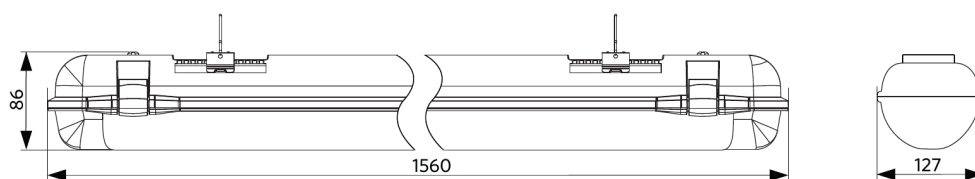

Parametry techniczne	
Trwałość (L70)	50 000
Trwałość (L80)	30 000
Liczba cykli włączania i wyłączenia	100 000
Spójność kolorów (SDCM)	4
Sciemnianie	On-Off
Sensor type	Nie
Technologia sensor	Nie
Kąt świecenia	120°
Kolor wykończenia	Szary RAL 7035
CRI	≥ 80
IP	IP65
IK	IK08
Klasa ochrony	I
Grupa ryzyka (EN 62471)	RG0
W tym zasilanie (tak / nie)	Tak
Próba rozżarzoną drutem	850°C
PF	≥ 0,9
Średnica przewodu wejściowego	1mm² - 2.5mm²
Maks. średnica kabla wejściowego (mm)	5-11 mm

Zasilanie elektryczne	
Częstotliwość	50/60 Hz
Napięcie AC	220-240 V
DC input voltage	Patrz załącznik do katalogu Dostępne wersje połączeń

Wykonanie	
Obudowa	Poliwęglan
UV resistant	Tak
Optyka	Poliwęglan
Klamry mocujące	Stal nierdzewna

Warunki użytkowania	
Zakres temperatur pracy	-25-+40°C
Temperatura użytkowania	+25°C
Temperatura składowania	-30-+50°C

5 LAT GWARANCJI

ENERGY

OPPLE Lighting
549013001800

A
B
C
D
E
F
G

E

53
kWh/1000h

2019/2015

Rysunki techniczne (mm)

LEDWaterproof-CLA-E L1550