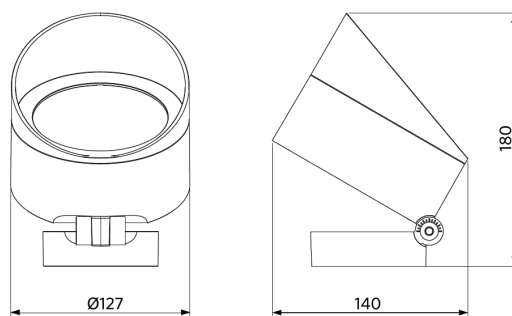

LEDSpotProjector-E Rd127