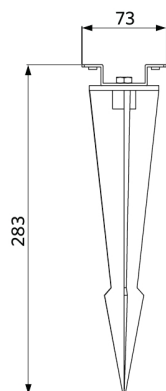

Parametry techniczne	
Trwałość (L70)	50 000 h
Trwałość (L80)	30 000 h
Liczba cykli włączania i wyłączenia	100 000
Spójność kolorów (SDCM)	4
Sciemnianie	On-Off
Kolor wykończenia	Czarny
CRI	> 80
IP	IP66
IK	IK07
Klasa ochrony	I
Grupa ryzyka (EN 62471)	RG1
W tym zasilanie (tak / nie)	Tak
Próba rozżarzoną drutem	850°C
Współczynnik przesunięcia	≥ 0.9
Przebieżenie	2.5 kV

Zasilanie elektryczne	
Częstotliwość	50/60 Hz
Napięcie AC	220-240 V
DC input voltage	Patrz załącznik do katalogu Dostępne wersje połączeń

Wykonanie	
Obudowa	Aluminium
Optyka	Poliwęglan

Warunki użytkowania	
Zakres temperatur pracy	-30-+50°C
Temperatura użytkowania	+25°C
Temperatura składowania	-30-+60°C

5 LAT GWARANCJI

ENERGY

OPPLE Lighting
709000027400

A
B
C
D
E
F
G

F

15
kWh/1000h

2019/2015

Rysunki techniczne (mm)

LEDSpotProjector-E
Spike