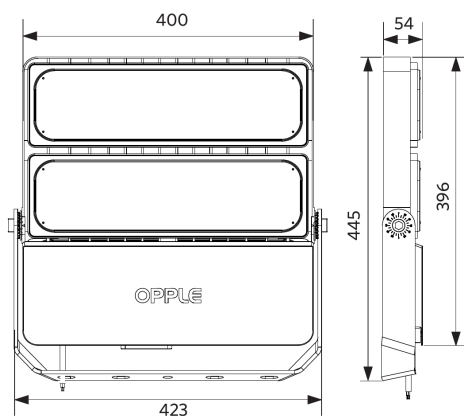

Parametry techniczne	
Trwałość (L70)	100 000 h
Trwałość (L80)	70 000 h
Trwałość (L90)	50 000 h
Liczba cykli włączania i wyłączenia	100 000
Spójność kolorów (SDCM)	4
Sciemnianie	On-Off
Kolor wykończenia	Szary RAL 870-3
CRI	> 80
IP	IP66
IK	IK08
Klasa ochrony	I
Grupa ryzyka (EN 62471)	RG1
W tym zasilanie (tak / nie)	Tak
Próba rozżarzoną drutem	850°C
PF	≥ 0,9

Zasilanie elektryczne	
Częstotliwość	50/60 Hz
Napięcie AC	220-240 V
DC input voltage	Nie
Długość kabla 230V	1 m

Wykonanie	
Obudowa	Odlew ciśnieniowy aluminium
Optyka	Poliwęglan
Wykonanie pokrywy	Poliwęglan
Odporność na zastosowania przybrzeżne	Tak

Warunki użytkowania	
Zakres temperatur pracy	-40-+50°C
Temperatura użytkowania	+25°C
Temperatura składowania	-40-+50°C

5 LAT GWARANCJI

ENERGY

OPPLE Lighting
709000059000

A
B
C
D
E
F
G

D

200
kWh/1000h

2019/2015

Rysunki techniczne (mm)

LEDfloodMo-P Re450