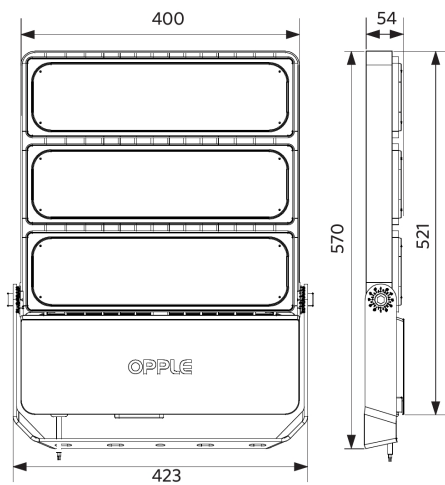

Rysunki techniczne (mm)

LEDfloodMo-P Re570

Dane fotometryczne