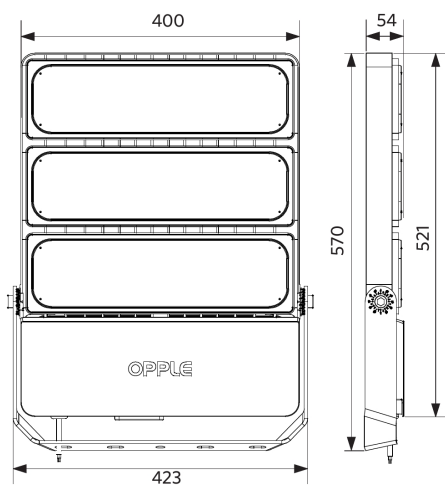

Parametry techniczne	
Trwałość (L70)	100 000 h
Trwałość (L80)	70 000 h
Trwałość (L90)	50 000 h
Liczba cykli włączania i wyłączenia	100 000
Spójność kolorów (SDCM)	4
Sciemnianie	On-Off
Kolor wykończenia	Szary RAL 870-3
CRI	> 80
IP	IP66
IK	IK08
Klasa ochrony	I
Grupa ryzyka (EN 62471)	RG1
W tym zasilanie (tak / nie)	Tak
Próba rozżarzoną drutem	850°C
PF	≥ 0,9

Zasilanie elektryczne	
Częstotliwość	50/60 Hz
Napięcie AC	220-240 V
DC input voltage	Nie
Długość kabla 230V	1 m

Wykonanie	
Obudowa	Odlew ciśnieniowy aluminium
Optyka	Poliwęglan
Wykonanie pokrywy	Poliwęglan
Odporność na zastosowania przybrzeżne	Tak

Warunki użytkowania	
Zakres temperatur pracy	-40-+50°C
Temperatura użytkowania	+25°C
Temperatura składowania	-40-+50°C

5 LAT GWARANCJI

ENERGY

OPPLE Lighting
709000059700

A
B
C
D
E
F
G

D

300
kWh/1000h

2019/2015

Rysunki techniczne (mm)

LEDfloodMo-P Re570