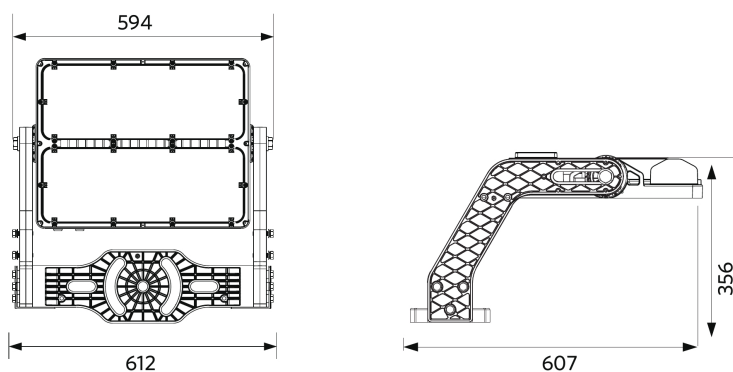

5 LAT GWARANCJI

Parametry techniczne

Trwałość (L70)	100 000 h
Trwałość (L80)	100 000 h
Liczba cykli włączania i wyłączenia	100 000
Spójność kolorów (SDCM)	6
Sciemnianie	DALI2
Kolor wykończenia	Czarny
CRI	> 70
IP	IP66
IK	IK08
Klasa ochrony	I
Grupa ryzyka (EN 62471)	RG1
W tym zasilanie (tak / nie)	Nie
Próba rozżarzoną drutem	850°C
PF	≥ 0,9
Przebiecie	20 kV

Zasilanie elektryczne

Częstotliwość	50/60 Hz
Napięcie AC	220-240 V
DC input voltage	Patrz załącznik do katalogu Dostępne wersje połączeń

Wykonanie

Obudowa	Aluminium
Optyka	Poliwęglan
Wykonanie pokrywy	Poliwęglan
Odporność na zastosowania przybrzeżne	Tak

Warunki użytkowania

Zakres temperatur pracy	-30-+45°C
Temperatura użytkowania	+25°C
Temperatura składowania	-30-+50°C

Rysunki techniczne (mm)

LEDfloodOly-P Re600
600W & 800W