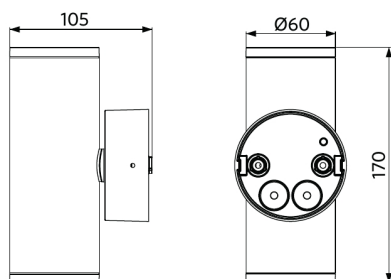

Parametry techniczne	
Trwałość (L70)	50 000 h
Trwałość (L80)	30 000 h
Liczba cykli włączania i wyłączenia	100 000
Spójność kolorów (SDCM)	4
Sciemnianie	On-Off
Kolor wykończenia	Biały
CRI	> 80
IP	IP65
IK	IK06
Klasa ochrony	I
Grupa ryzyka (EN 62471)	RG1
W tym zasilanie (tak / nie)	Tak
Próba rozżarzoną drutem	650°C
PF	≥ 0,9

Zasilanie elektryczne	
Częstotliwość	50/60 Hz
Napięcie AC	220-240 V
DC input voltage	Patrz załącznik do katalogu Dostępne wersje połączeń

Wykonanie	
Obudowa	Aluminium
Optyka	Poliwęglan
Odporność na zastosowania przybrzeżne	n/a

Warunki użytkowania	
Zakres temperatur pracy	-30-+45°C
Temperatura użytkowania	+25°C
Temperatura składowania	-30-+60°C

5 LAT GWARANCJI

ENERGY

OPPLE Lighting
71500002900

A
B
C
D
E
F
G

10
kWh/1000h

2019/2015

Rysunki techniczne (mm)

LEDWallSpot-E Rd60