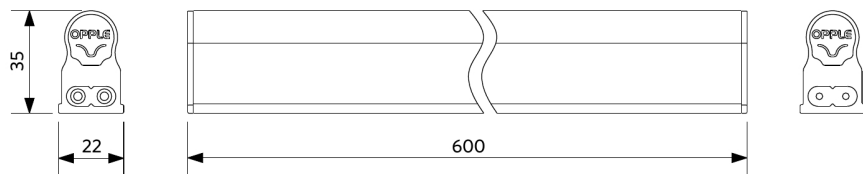

Condições de aplicação

Temperatura de funcionamento	-20-+40°C
Temperatura de aplicação	+25°C
Temperatura de armazenamento	-25-+50°C

OPPLE Lighting
140043898

9 kWh/1000h

2019/2015

Dimensões (mm)

LED E T5 batten 600
LED P T5 batten 600