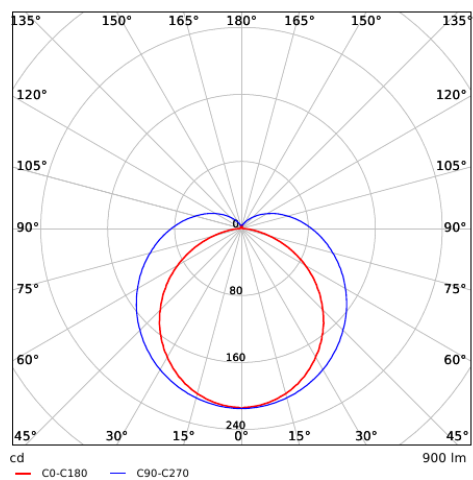

Dados fotométricos