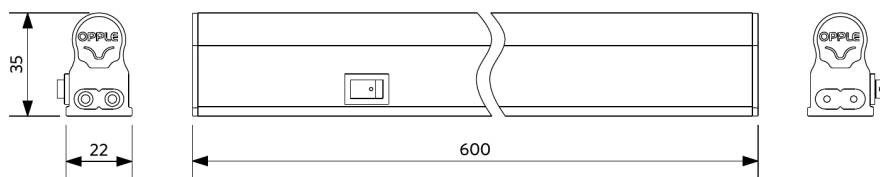

Dimensões (mm)

LED E T5 batten 600