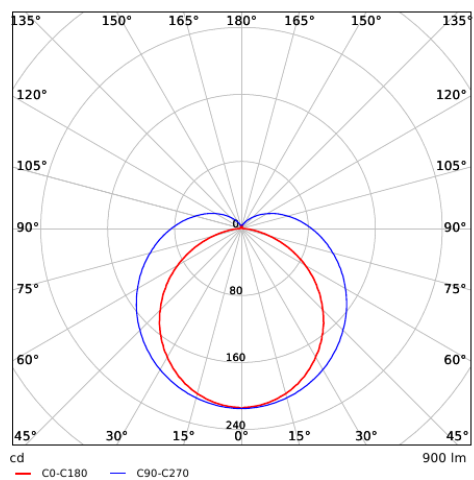

Dados fotométricos