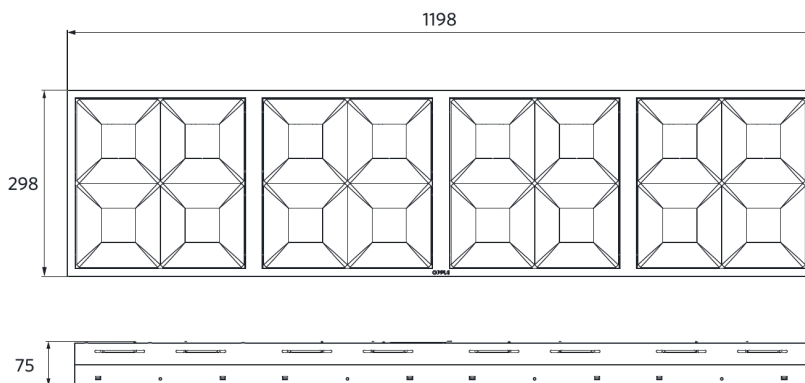

Especificações Técnicas	
Vida útil (L70)	70.000 h
Vida útil (L80)	50.000 h
Ciclos on/off	100.000
Mac Adam (SDCM)	3
Regulação	DALI
Ângulo de abertura	90°
Acabamento	Branco RAL9003
CRI	> 80
UGR	≤ 16
IP	IP20
Resistência ao impacto (IK)	IK02
Classe de proteção	I
Grupo de risco (EN 62471)	RG0
Controlador incluído (Sim/Não)	Sim
Ensaio do fio incandescente	650°C
PF	≥ 0,9

Alimentação elétrica	
Frequência	50/60 Hz
Tensão nominal AC	220-240 V
DC input voltage	Ver anexo ao catálogo
	Especificações de ligação

Propriedades mecânicas	
Material da estrutura	Aço revestido
Material ótico	Policarbonato

Condições de aplicação	
Temperatura de funcionamento	-10-+40°C
Temperatura de aplicação	+25°C
Temperatura de armazenamento	-25-+50°C

ENERGY

OPPLE Lighting
140046186

A
B
C
D
E
F
G

D

33
kWh/1000h

2019/2015

Dimensões (mm)

LEDPanelRc-G Re298