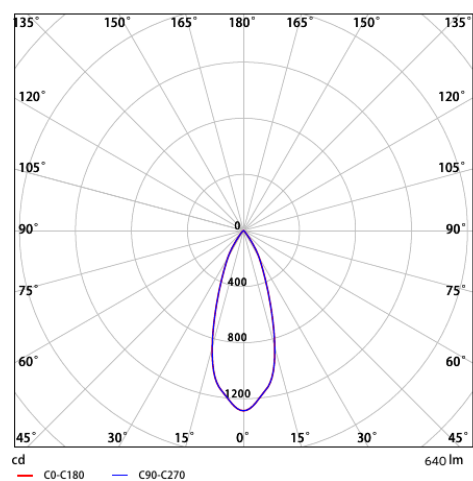

Condições de aplicação

Temperatura de funcionamento	-10-+40°C
Temperatura de aplicação	+25°C
Temperatura de armazenamento	-25-+50°C

Dimensões (mm)

LEDspotRA HQ2

LEDspotRA HQ2 Driver

Dados fotométricos

Dimensões de corte (mm)