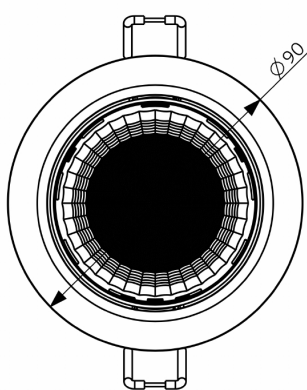

Alimentação elétrica

Frequência	50/60 Hz
Tensão nominal AC	220-240 V
DC input voltage	Ver anexo ao catálogo
Comprimento do cabo 230V	0.3 m

Propriedades mecânicas

Material da estrutura	Alumínio + Policarbonato
Material ótico	Policarbonato revestido

Condições de aplicação

Temperatura de funcionamento	-10-+40°C
Temperatura de aplicação	+25°C
Temperatura de armazenamento	-25-+50°C

Dimensões (mm)

LEDspotRA HQ2

LEDspotRA HQ2 Driver

Dados fotométricos

Dimensões de corte (mm)