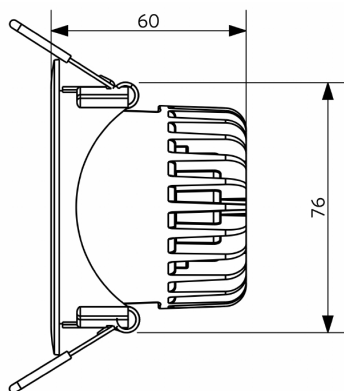

Condições de aplicação

Temperatura de funcionamento	-10-+40°C
Temperatura de aplicação	+25°C
Temperatura de armazenamento	-25-+50°C

Dimensões (mm)

LEDspotRA HQ2

LEDspotRA HQ2 Driver

Dados fotométricos

Dimensões de corte (mm)