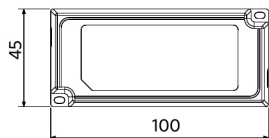

Condições de aplicação

Temperatura de funcionamento	-10-+40°C
Temperatura de aplicação	+25°C
Temperatura de armazenamento	-25-+50°C

Dimensões (mm)

LEDspotRA HQ2

LEDspotRA HQ2 Driver

Dados fotométricos

Dimensões de corte (mm)