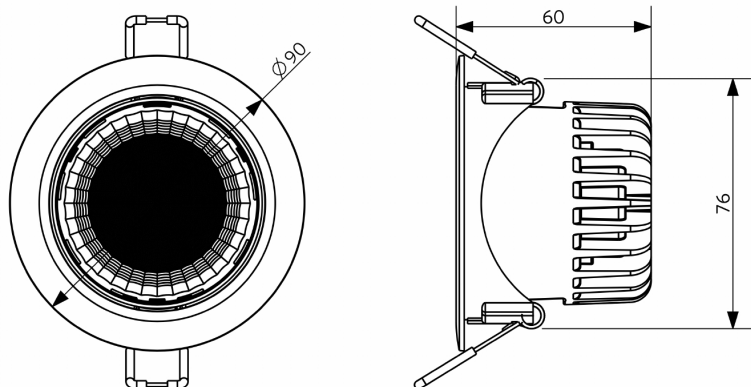

Alimentação elétrica

Frequência	50/60 Hz
Tensão nominal AC	220-240 V
DC input voltage	Ver anexo ao catálogo
Comprimento do cabo 230V	0.3 m

Propriedades mecânicas

Material da estrutura	Alumínio + Policarbonato
Material ótico	Policarbonato revestido

Condições de aplicação

Temperatura de funcionamento	-10-+40°C
Temperatura de aplicação	+25°C
Temperatura de armazenamento	-25-+50°C

Dimensões (mm)

LEDSpotRA HQ2

LEDSpotRA HQ2
Driver

Dados fotométricos

Dimensões de corte (mm)