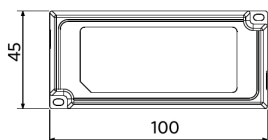

Condições de aplicação

Temperatura de funcionamento	-10-+40°C
Temperatura de aplicação	+25°C
Temperatura de armazenamento	-25-+50°C

Dimensões (mm)

LEDSpotRA HQ2

LEDSpotRA HQ2
Driver

Dados fotométricos

Dimensões de corte (mm)