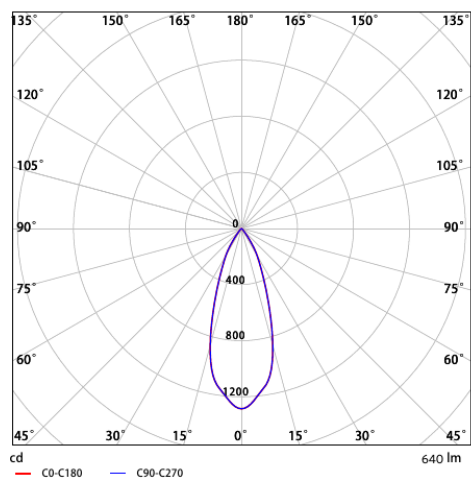

Condições de aplicação

Temperatura de funcionamento	-10-+40°C
Temperatura de aplicação	+25°C
Temperatura de armazenamento	-25-+50°C

Dimensões (mm)

LEDSpotRA HQ2

LEDSpotRA HQ2
Driver

Dados fotométricos

Dimensões de corte (mm)