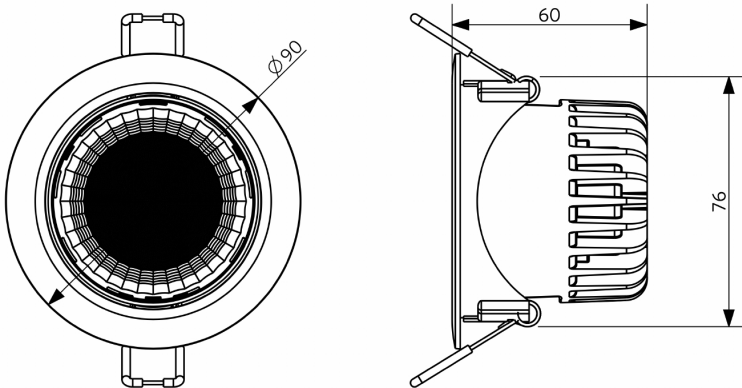

Condições de aplicação	
Temperatura de funcionamento	-10-+40°C
Temperatura de aplicação	+25°C
Temperatura de armazenamento	-25-+50°C

ENERGY

OPPLE Lighting
140061281

A
B
C
D
E
F
G

F

8 kWh/1000h

2019/2015

Dimensões (mm)

LEDspotRA HQ2

LEDspotRA HQ2
Driver

Dados fotométricos

Dimensões de corte (mm)

LEDspotRA-HQ
LEDspotRA HQ2
Ø80