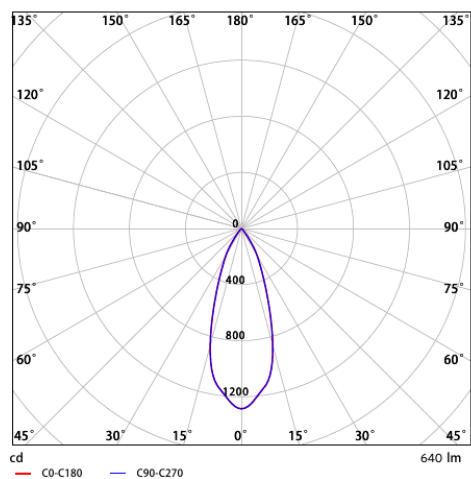

Dados fotométricos

Dimensões de corte (mm)

LEDspotRA-HQ
LEDspotRA HQ2
Ø80