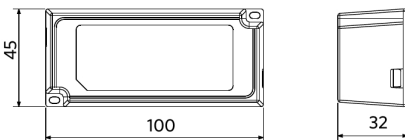

LEDspotRA HQ2 Driver