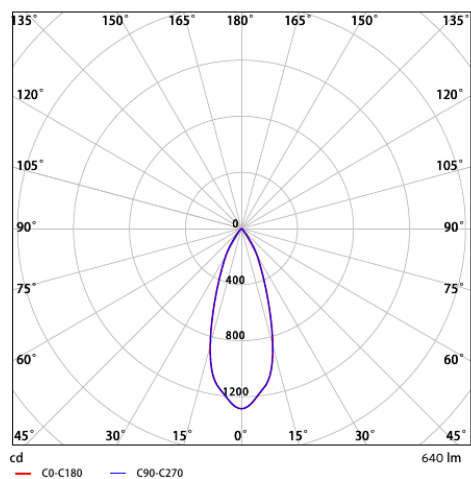

Dados fotométricos

Dimensões de corte (mm)

LEDspotRA-HQ
LEDspotRA HQ2
Ø80