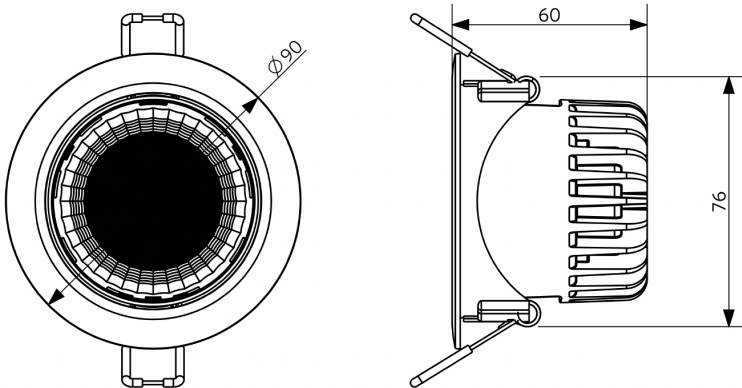

Condições de aplicação	
Temperatura de funcionamento	-10-+40°C
Temperatura de aplicação	+25°C
Temperatura de armazenamento	-25-+50°C

ENERGY

OPPLE Lighting
140061282

A
B
C
D
E
F
G

F

8 kWh/1000h

2019/2015

Dimensões (mm)

LEDspotRA HQ2

LEDspotRA HQ2 Driver

Dados fotométricos

Dimensões de corte (mm)

LEDspotRA-HQ
LEDspotRA HQ2
Ø80