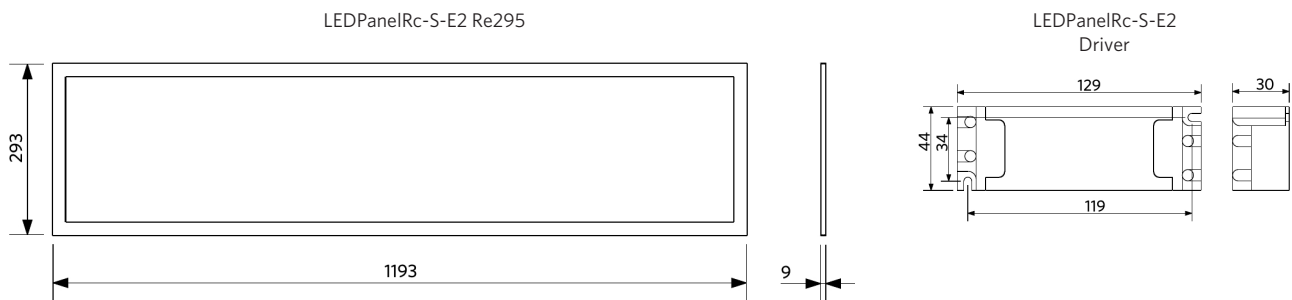

Informações sobre produtos e embalagens

Item			Embalagem			
Código do item	Descrição do item	EU HS Code	Dimensões (mm) (CxLxA)	Peso bruto (kg)	EAN	peça/caixa
140062706	LEDPanelRc-S-E2 Re295-34W-3000-WH-U22	94051190	1320x42x385	3,33	6945730453815	1
140053150	LEDPanelRc-SI-E Mounting-Springs	73209090	70x25x90	0,12	6956712647900	1
140055365	LEDPanel-SI-E-Suspension-Kit	73121020	80x25x120	0,16	6956712682802	1
140055486	LEDPanelRc-SI Re300-Surface-Module-WH-CT	94059900	1290x390x118	4,60	6956321879822	1
140060852	LEDFixture-Ceiling-Cable-Kit-0.5m	73121020	100x100x5	0,40	6956321895266	1
542098000800	LEDPanelRC-SI U19 EM-kit 1h	85044083	490x390x150	0,98	6941497702340	1
542098000900	LEDPanelRC-SI U19 EM-kit 3h	85044083	490x390x150	1,08	6941497702333	1
542098009800	LEDPanelRc Re300-Frame-WH	94059900	388x90x1290	1,93	6941497704047	1
542098017700	LEDPanelRc2 Re300-Surface-Kit-WH	94059900	800x330x230	1,95	6941497720672	1
542098030700	Junction-Box-WH	85369010	43x103.4x26	0,06	6941408868684	1

Condições de aplicação	
Temperatura de funcionamento	-10-+40°C
Temperatura de aplicação	+25°C
Temperatura de armazenamento	-25-+50°C

ENERGY

OPPLE Lighting
140062706

34
kWh/1000h

2019/2015

Dimensões (mm)

Dados fotométricos