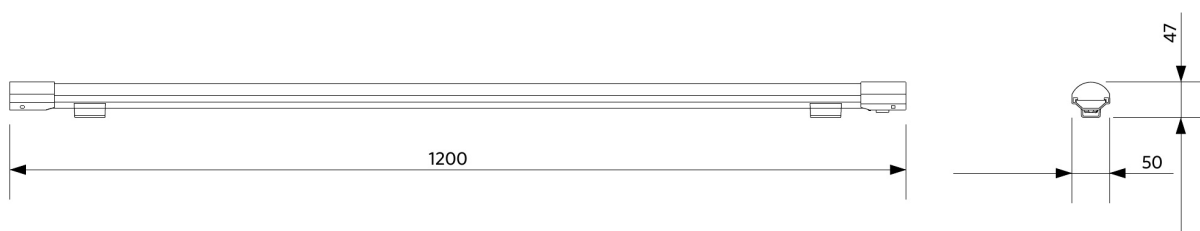

Dimensões (mm)

LED T8 Batten 1200mm