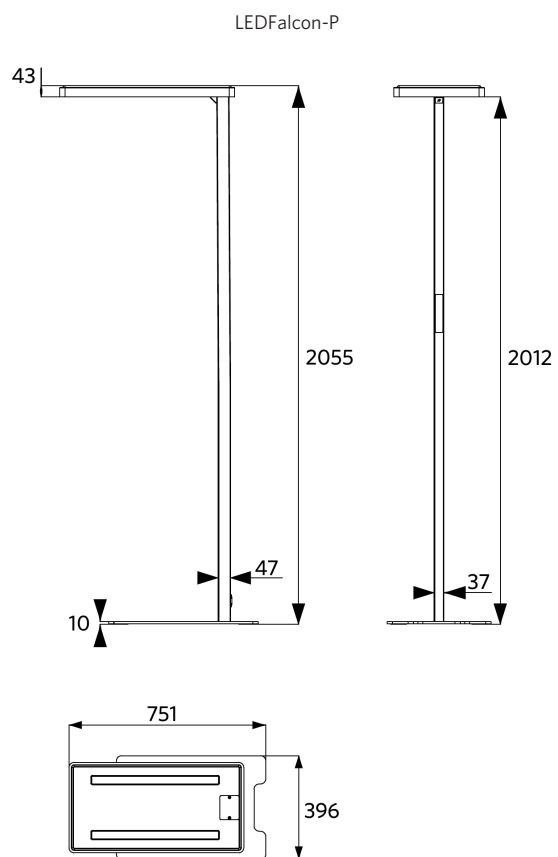

Especificações

Código do item	Descrição do item	Equivalente (W)	Potência (W)	Lúmen	Eficácia (lm/W)	CCT (K)	Peso (kg/peça)
Smart							
523003011100	LED Falcon-P 100W-BLE2-840	3x PL-L 55W	100	12500	125	4000	19,00

Informações sobre produtos e embalagens

Item			Embalagem			
Código do item	Descrição do item	EU HS Code	Dimensões (mm) (CxLxA)	Peso bruto (kg)	EAN	peça/caixa
523003011100	LED Falcon-P 100W-BLE2-840	94051190	2965x605x232	20,50	6941491725826	1

Especificações Técnicas		Alimentação elétrica	
Vida útil (L70)	100.000 h	Frequência	50/60 Hz
Vida útil (L80)	70.000 h	Tensão nominal AC	220-240 V
Ciclos on/off	100.000	DC input voltage	Não
Mac Adam (SDCM)	4	Comprimento do cabo 230V	3 m
Regulação	BLE2 / Touch Dim	Propriedades mecânicas	
Ângulo de abertura	110° para cima (70%) + 120° para baixo (30%)	Material da estrutura	Alumínio
Acabamento	Branco RAL9003	Material ótico	PMMA
CRI	> 80	Revestimento	Policarbonato
UGR	≤ 16	Condições de aplicação	
IP	IP20	Temperatura de funcionamento	-10-+45°C
Resistência ao impacto (IK)	IK02	Temperatura de aplicação	+25°C
Classe de proteção	I	Temperatura de armazenamento	-25-+50°C
Grupo de risco (EN 62471)	RG0		
Controlador incluído (Sim/Não)	Sim		
Ensaio do fio incandescente	650°C		
PF	≥ 0,9		

5 ANOS DE GARANTIA

Dimensões (mm)

Dados fotométricos