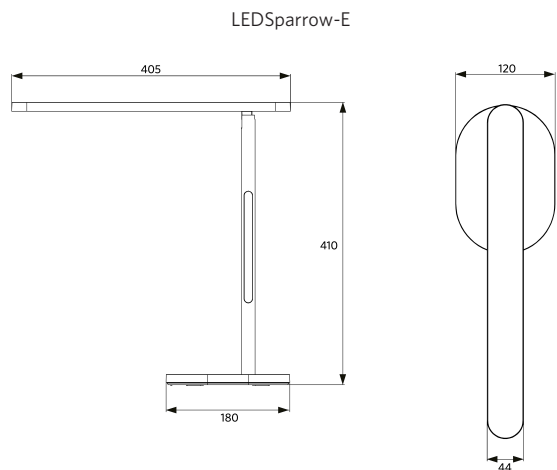

Especificações

Código do item	Descrição do item	Equivalente (W)	Potência (W)	Lúmen	Eficácia (lm/W)	CCT (K)	Peso (kg/peça)
Dimmable							
523003011600	LEDSparrow-E 15W-DIM-830/840/850	Halogen 125W	15	1000	66	3000/4000/5000	0,70

Informações sobre produtos e embalagens

Item		Embalagem				
Código do item	Descrição do item	EU HS Code	Dimensões (mm) (CxLxA)	Peso bruto (kg)	EAN	peça/caixa
523003011600	LEDSparrow-E 15W-DIM-830/840/850	94051190	182x74x430	0,75	6941491725857	1

Especificações Técnicas		Alimentação elétrica	
Vida útil (L70)	50.000 h	Frequência	50/60 Hz
Vida útil (L80)	30.000 h	Tensão nominal AC	220-240 V
Ciclos on/off	100.000	DC input voltage	Não
Mac Adam (SDCM)	4	Comprimento do cabo 230V	1.8 m
Regulação	Touch Dim	Propriedades mecânicas	
Ângulo de abertura	140°	Material da estrutura	ABS
Acabamento	Branco	Material ótico	Policarbonato
CRI	> 80	Condições de aplicação	
IP	IP20	Temperatura de funcionamento	-10-+45°C
Resistência ao impacto (IK)	IK03	Temperatura de aplicação	+25°C
Classe de proteção	II	Temperatura de armazenamento	-18-+50°C
Grupo de risco (EN 62471)	RG0		
Controlador incluído (Sim/Não)	Sim		
Ensaio do fio incandescente	650°C		
PF	≥ 0,9		

5 ANOS DE GARANTIA

Dimensões (mm)

Dados fotométricos