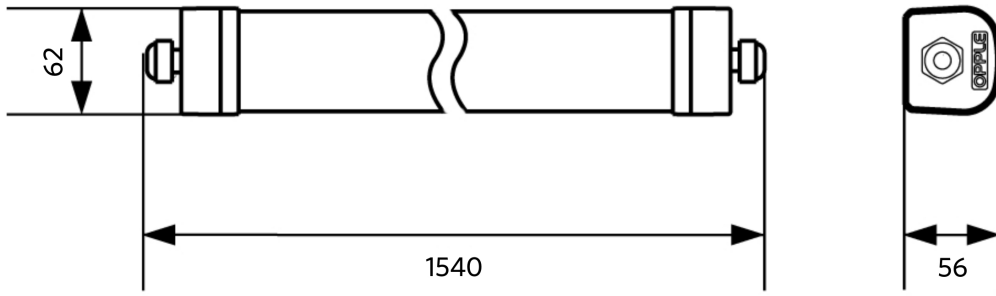

Dimensões (mm)

LEDWaterproof-E3 L1500