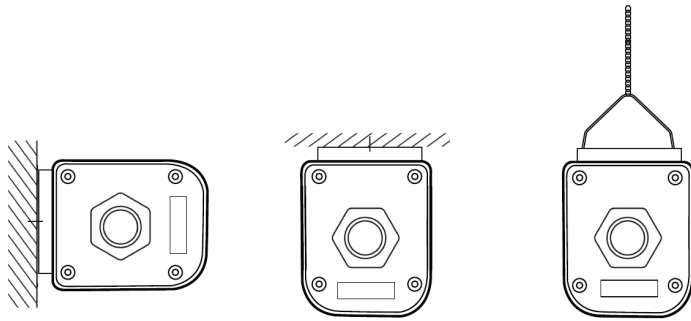

Waterproof EcoMax G3

- Luminária estanque "permanentemente selada"
- Instalação melhorada graças à nova tampa de torcer e bloquear
- Fornecido com grampos de suspensão e de montagem no tecto em aço inoxidável
- Equipadas com ligação em série 3 x 2,5 mm²

Especificações Técnicas

Vida útil (L70)	70.000 h
Vida útil (L80)	50.000 h
Ciclos on/off	100.000
Mac Adam (SDCM)	4
Regulação	On-Off
Ângulo de abertura	120°
Acabamento	Cinza RAL 7035
CRI	> 80
IP	IP66
Resistência ao impacto (IK)	IK08
Classe de proteção	II
Grupo de risco (EN 62471)	RG0
Controlador incluído (Sim/Não)	Sim
Ensaio do fio incandescente	850°C
PF	≥ 0,9
Diâmetro do fio de entrada	1mm ² - 2,5mm ²
Fiação interna (mm ²)	3x2,5
Diâmetro máximo do cabo de entrada (mm)	7-11,5 mm

Condições de aplicação

Temperatura de funcionamento	-20-+45°C
Temperatura de aplicação	+25°C
Temperatura de armazenamento	-30-+60°C

Dimensões (mm)

LEDWaterproof-E3 L1500

Instalação

Dados fotométricos