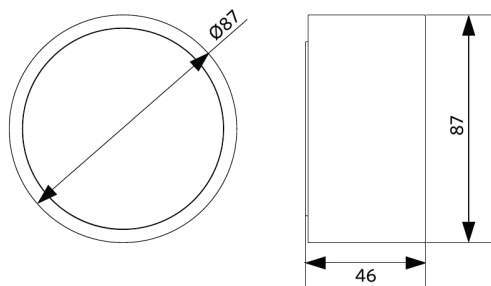

Especificações

Código do item	Descrição do item	Equivalente (W)	Potência (W)	Lúmen	Eficácia (lm/W)	CCT (K)	Peso (kg/peça)
540001295100	LEDCEILINGLU-E Rd87-9W-830-WH	CFL 1x18W	9	810	90	3000	0,10

Informações sobre produtos e embalagens

Item		Embalagem				
Código do item	Descrição do item	EU HS Code	Dimensões (mm) (CxLxA)	Peso bruto (kg)	EAN	peça/caixa
540001295100	LEDCEILINGLU-E Rd87-9W-830-WH	94051190	90x52x94	0,16	6941408895888	1

Especificações Técnicas		Alimentação elétrica	
Vida útil (L70)	50.000 h	Frequência	50/60 Hz
Vida útil (L80)	30.000 h	Tensão nominal AC	220-240 V
Ciclos on/off	100.000	DC input voltage	Não
Regulação	On-Off	Propriedades mecânicas	
Ângulo de abertura	100°	Material da estrutura	Alumínio
Acabamento	Branco RAL9003	Material ótico	Policarbonato
CRI	> 80	Condições de aplicação	
IP	IP20	Temperatura de funcionamento	-10-+45°C
Resistência ao impacto (IK)	IK02	Temperatura de aplicação	+25°C
Classe de proteção	II	Temperatura de armazenamento	-25-+50°C
Grupo de risco (EN 62471)	RG0		
Controlador incluído (Sim/Não)	Sim		
Factor de deslocamento (DF)	≥ 0,9		

Dimensões (mm)

LEDceilingLu-E Rd87

Dados fotométricos