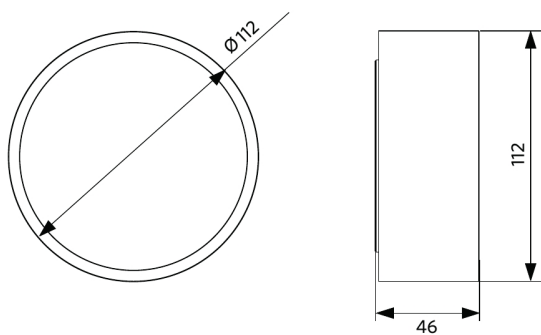

Dimensões (mm)

LEDceilingLu-E Rd112