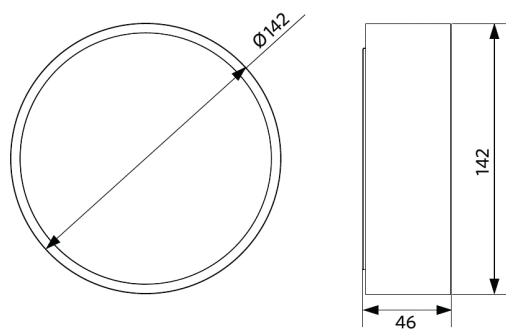

Dimensões (mm)

LEDCeilingLu-E Rd142