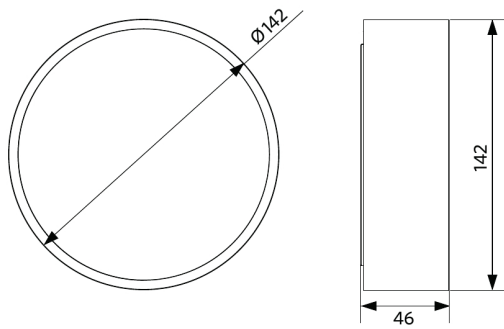

Dimensões (mm)

LEDCeilingLu-E Rd142