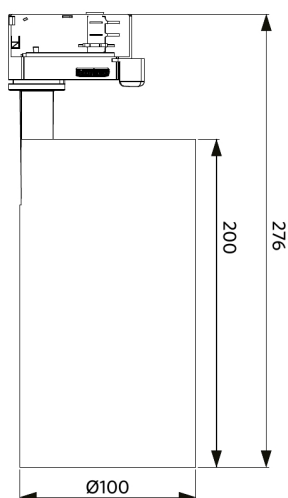

Especificações

Código do item	Descrição do item	Equivalente (W)	Potência (W)	Lúmen	Luminaire efficacy	CCT (K)	Peso (kg/peça)
Ligar-Desligar							
541001052600	LEDSpot3C-C-P 28W-940-36D-BL	HID 50W	28	3360	120	4000	0,94

Acessórios

550098000500
LEDSpot3C-C-P R100-
Reflector-24D

599007082800
LEDSpot3C-C-P R100-
Honeycomb

Informações sobre produtos e embalagens

Item			Embalagem			
Código do item	Descrição do item	EU HS Code	Dimensões (mm) (CxLxA)	Peso bruto (kg)	EAN	peça/caixa
541001052600	LEDSpot3C-C-P 28W-940-36D-BL	94051190	330x135x135	1,18	6941408813837	1
550098000500	LEDSpot3C-C-P R100-Reflector-24D	94059200	90x90x50	0,07	6941408820934	1
599007082800	LEDSpot3C-C-P R100-Honeycomb	94059200	96.5x96.5x12.8	0,21	6941408896724	1

Condições de aplicação	
Temperatura de funcionamento	-10-+40°C
Temperatura de aplicação	+25°C
Temperatura de armazenamento	-25-+50°C

OPPLE Lighting
541001052600

A	▶
B	▶
C	▶
D	▶
E	▶
F	▶
G	▶

F

35
kWh/1000h

2019/2015

Dimensões (mm)

LEDspot3C-C-P 28W

Dados fotométricos