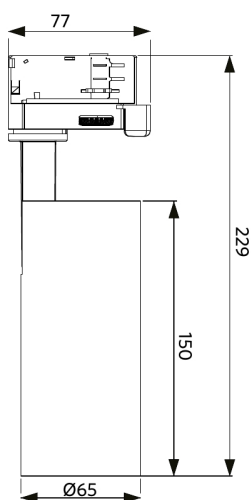

Acessórios

550098001000
LEDSpot3C-C-P R65-Reflector-24D

599007083000
LEDSpot3C-C-P R65-Honeycomb

Informações sobre produtos e embalagens

Item			Embalagem			
Código do item	Descrição do item	EU HS Code	Dimensões (mm) (CxLxA)	Peso bruto (kg)	EAN	peça/caixa
541001069000	LEDSpot3C-C-P 10W-Dim-930-36D-WH	94051190	280x100x120	0,63	6941408832753	1
550098001000	LEDSpot3C-C-P R65-Reflector-24D	94059200	75x75x40	0,01	6941408832869	1
599007083000	LEDSpot3C-C-P R65-Honeycomb	94059200	62x62x10	0,16	6941408896700	1
821017001200	LEDSmart-BLE-Relay-250W-DIM	94059200	90x40x30	0,08	6941408898469	1
821017003600	LEDSmart-BLE2-Relay-250W-DIM	94059200	90x40x30	0,09	6931783007594	1

Dimensões (mm)

LEDspot3C-C-P 10W-Dim

Dados fotométricos