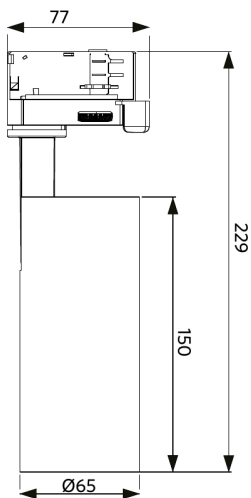

Especificações

Código do item	Descrição do item	Equivalente (W)	Potência (W)	Lúmen	Luminaire efficacy	CCT (K)	Peso (kg/peça)
Dimmable (Triac)							
541001069600	LEDSpot3C-C-P 10W-Dim-930-36D-BL	Halogen 100W	10	1200	120	3000	0,44

Acessórios

550098001000
LEDSpot3C-C-P R65-Reflector-24D

599007083000
LEDSpot3C-C-P R65-Honeycomb

Informações sobre produtos e embalagens

Item			Embalagem			
Código do item	Descrição do item	EU HS Code	Dimensões (mm) (CxLxA)	Peso bruto (kg)	EAN	peça/caixa
541001069600	LEDSpot3C-C-P 10W-Dim-930-36D-BL	94051190	280x100x120	0,63	6941408832814	1
550098001000	LEDSpot3C-C-P R65-Reflector-24D	94059200	75x75x40	0,01	6941408832869	1
599007083000	LEDSpot3C-C-P R65-Honeycomb	94059200	62x62x10	0,16	6941408896700	1
821017001200	LEDSmart-BLE-Relay-250W-DIM	94059200	90x40x30	0,08	6941408898469	1
821017003600	LEDSmart-BLE2-Relay-250W-DIM	94059200	90x40x30	0,09	6931783007594	1

Condições de aplicação	
Temperatura de funcionamento	-10-+40°C
Temperatura de aplicação	+25°C
Temperatura de armazenamento	-25-+50°C

OPPLE Lighting
541001069600

A	▶
B	▶
C	▶
D	▶
E	▶
F	▶
G	▶

F

12
kWh/1000h

2019/2015

Dimensões (mm)

LEDspot3C-C-P 10W-Dim

Dados fotométricos