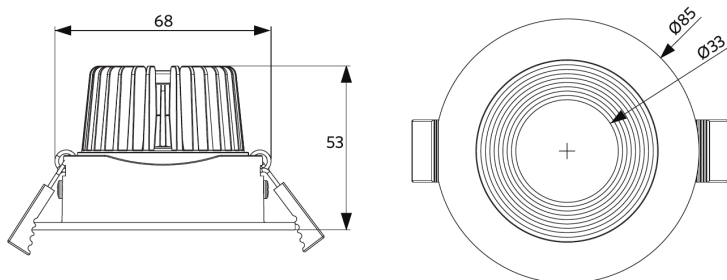

Especificações Técnicas	
Vida útil (L70)	50.000 h
Vida útil (L80)	30.000 h
Ciclos on/off	100.000
Mac Adam (SDCM)	4
Regulação	Triac
Ângulo de abertura	30°
Orientável	25°
Acabamento	Preto
CRI	> 80
IP	IP44
Resistência ao impacto (IK)	IK02
Classe de proteção	II
Grupo de risco (EN 62471)	RG0
Controlador incluído (Sim/Não)	Sim
Ensaio do fio incandescente	750°C
PF	≥ 0,9

Alimentação elétrica	
Frequência	50/60 Hz
Tensão nominal AC	220-240 V
DC input voltage	Ver anexo ao catálogo
	Especificações de ligação
Comprimento do cabo 230V	0.3 m

Propriedades mecânicas	
Material da estrutura	Alumínio
Material ótico	Policarbonato

Condições de aplicação	
Temperatura de funcionamento	-10-+45°C
Temperatura de aplicação	+25°C
Temperatura de armazenamento	-25-+50°C

OPPLE Lighting
541003538400

A
B
C
D
E
F
G

7 kWh/1000h

2019/2015

Dimensões (mm)

LEDspotRA-Ava-E2