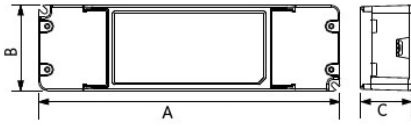

Dimensões (mm)