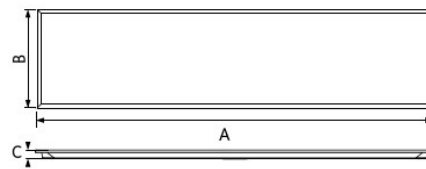

Condições de aplicação

Temperatura de funcionamento	-10 - 45 °C
Temperatura de aplicação	25 °C
Temperatura de armazenamento	-20 - 50 °C

Dimensões (mm)

	A	B	C
On/Off	160	56	24
Dim	180	51	31

	A	B	C
Re295	1195	295	25