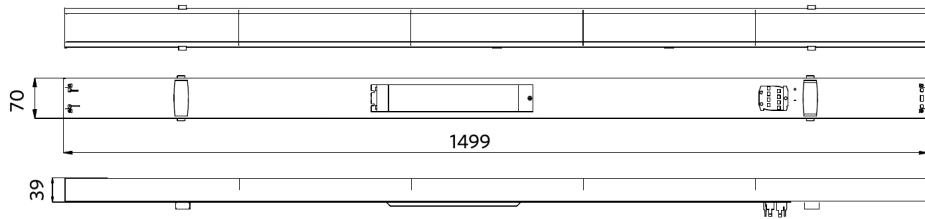

Dimensões (mm)

LEDTrunking Mod