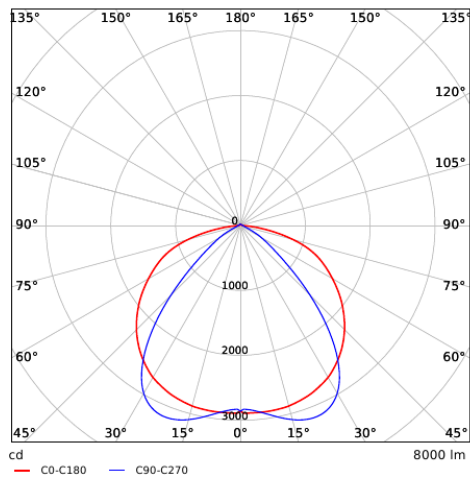

Sensores de movimento - Gama de deteção

Altura de instalação (m)	Sensor Probe L (m) (L1xL2)	Sensor Probe H (m) (L1xL2)
3	5.0x2.2	-
4	4.5x2.2	6.7x2.9
5	4.0x2.1	8.4x3.6
6	-	10.0x4.4
7	-	9.0x3.9
8	-	8.0x3.6
9	-	7.0x3.2
10	-	6.0x2.8