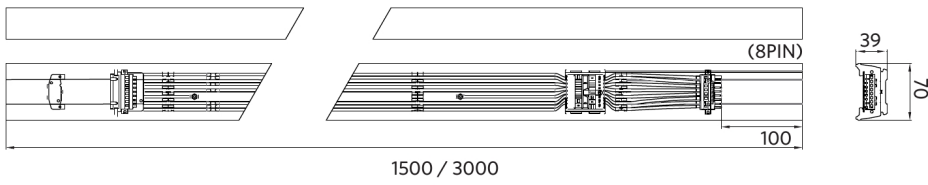

Temperatura de funcionamento	-25-+40°C
Temperatura de aplicação	+25°C
Temperatura de armazenamento	-25-+50°C

Dimensões (mm)

LEDTrunking Mod

LEDTrunking Trunk 8

LEDTrunking Trunk 8
End part

Dados fotométricos

Sensores de movimento - Gama de deteção

Altura de instalação (m)	Sensor Probe L (m) (L1xL2)	Sensor Probe H (m) (L1xL2)
3	5.0x2.2	-
4	4.5x2.2	6.7x2.9
5	4.0x2.1	8.4x3.6
6	-	10.0x4.4
7	-	9.0x3.9
8	-	8.0x3.6
9	-	7.0x3.2
10	-	6.0x2.8