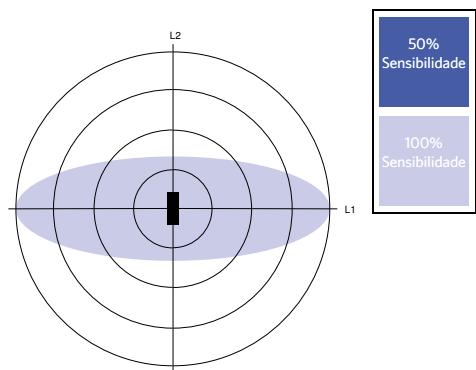

Sensores de movimento - Gama de deteção

Altura de instalação (m)	Sensor Probe L (m) (L1xL2)	Sensor Probe H (m) (L1xL2)
3	5.0x2.2	-
4	4.5x2.2	6.7x2.9
5	4.0x2.1	8.4x3.6
6	-	10.0x4.4
7	-	9.0x3.9
8	-	8.0x3.6
9	-	7.0x3.2
10	-	6.0x2.8