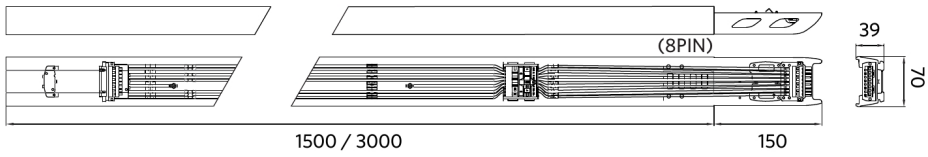

Temperatura de funcionamento	-25-+40°C
Temperatura de aplicação	+25°C
Temperatura de armazenamento	-25-+50°C

Dimensões (mm)

LEDTrunking Mod

LEDTrunking Trunk 8

LEDTrunking Trunk 8
End part

Dados fotométricos

Sensores de movimento - Gama de deteção

Altura de instalação (m)	Sensor Probe L (m) (L1xL2)	Sensor Probe H (m) (L1xL2)
3	5.0x2.2	-
4	4.5x2.2	6.7x2.9
5	4.0x2.1	8.4x3.6
6	-	10.0x4.4
7	-	9.0x3.9
8	-	8.0x3.6
9	-	7.0x3.2
10	-	6.0x2.8