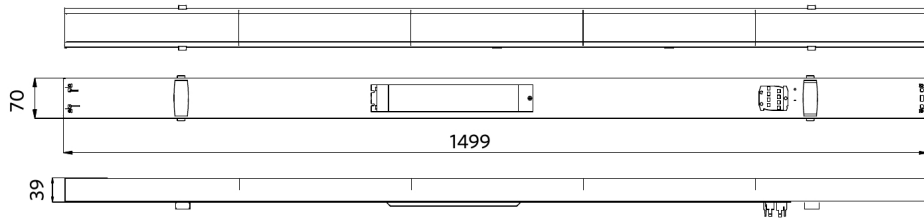

Dimensões (mm)

LEDTrunking Mod