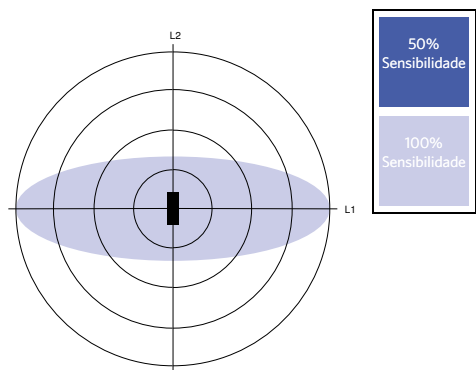

Dimensões (mm)

LEDTrunking Mod

LEDTrunking Trunk 8

LEDTrunking Trunk 8
End part

Dados fotométricos

Sensores de movimento - Gama de deteção

Altura de instalação (m)	Sensor Probe L (m) (L1xL2)	Sensor Probe H (m) (L1xL2)
3	5.0x2.2	-
4	4.5x2.2	6.7x2.9
5	4.0x2.1	8.4x3.6
6	-	10.0x4.4
7	-	9.0x3.9
8	-	8.0x3.6
9	-	7.0x3.2
10	-	6.0x2.8