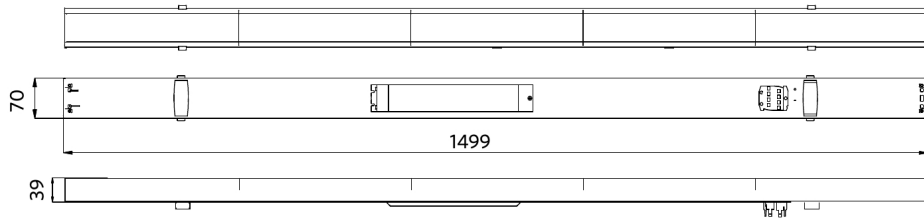

Dimensões (mm)

LEDTrunking Mod

LEDTrunking Trunk 8

LEDTrunking Trunk 8
End part

Dados fotométricos

Sensores de movimento - Gama de deteção

Altura de instalação (m)	Sensor Probe L (m) (L1xL2)	Sensor Probe H (m) (L1xL2)
3	5.0x2.2	-
4	4.5x2.2	6.7x2.9
5	4.0x2.1	8.4x3.6
6	-	10.0x4.4
7	-	9.0x3.9
8	-	8.0x3.6
9	-	7.0x3.2
10	-	6.0x2.8