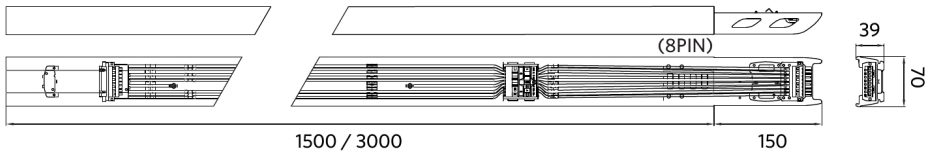

Condições de aplicação

Temperatura de funcionamento	-25-+40°C
Temperatura de aplicação	+25°C
Temperatura de armazenamento	-25-+50°C

ENERGY

OPPLE Lighting
542005007200

A	
B	
C	
D	
E	E
F	
G	

70
kWh/1000h

2019/2015

Dimensões (mm)

LEDTrunking Mod

LEDTrunking Trunk 8

LEDTrunking Trunk 8
End part

Dados fotométricos

Sensores de movimento - Gama de deteção

Altura de instalação (m)	Sensor Probe L (m) (L1xL2)	Sensor Probe H (m) (L1xL2)
3	5.0x2.2	-
4	4.5x2.2	6.7x2.9
5	4.0x2.1	8.4x3.6
6	-	10.0x4.4
7	-	9.0x3.9
8	-	8.0x3.6
9	-	7.0x3.2
10	-	6.0x2.8