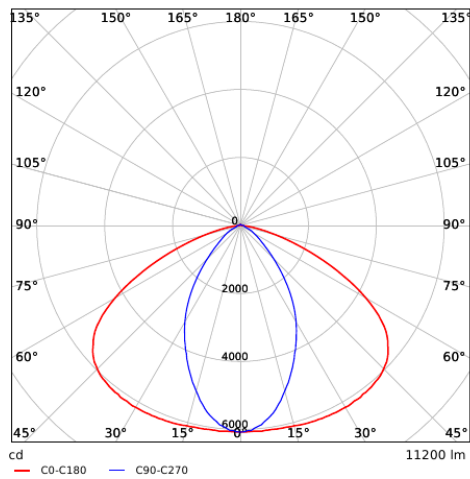

Dimensões (mm)

LEDTrunking Mod

LEDTrunking Trunk 8

LEDTrunking Trunk 8
End part

Dados fotométricos

Sensores de movimento - Gama de deteção

Altura de instalação (m)	Sensor Probe L (m) (L1xL2)	Sensor Probe H (m) (L1xL2)
3	5.0x2.2	-
4	4.5x2.2	6.7x2.9
5	4.0x2.1	8.4x3.6
6	-	10.0x4.4
7	-	9.0x3.9
8	-	8.0x3.6
9	-	7.0x3.2
10	-	6.0x2.8