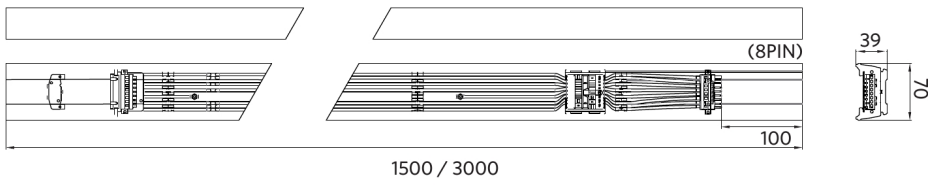

Dimensões (mm)

LEDTrunking Mod

LEDTrunking Trunk 8

LEDTrunking Trunk 8
End part

Dados fotométricos

Sensores de movimento - Gama de deteção

Altura de instalação (m)	Sensor Probe L (m) (L1xL2)	Sensor Probe H (m) (L1xL2)
3	5.0x2.2	-
4	4.5x2.2	6.7x2.9
5	4.0x2.1	8.4x3.6
6	-	10.0x4.4
7	-	9.0x3.9
8	-	8.0x3.6
9	-	7.0x3.2
10	-	6.0x2.8