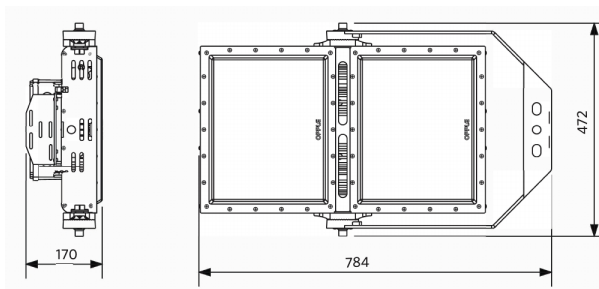

Dimensões (mm)

LEDfloodHO-P-620W
(+MountingKit-2Mod)

LEDfloodHO-P-620W
(x2 +MountingKit-4Mod)

Dados fotométricos