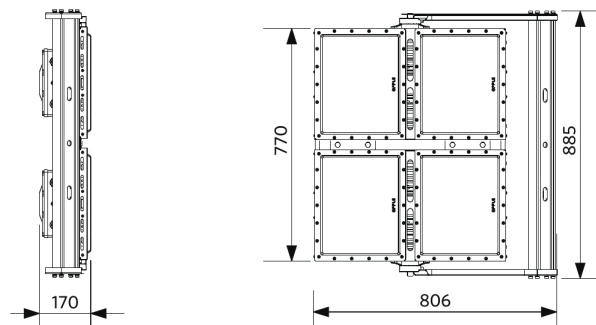

Dimensões (mm)

LEDfloodHO-P-620W
(+MountingKit-2Mod)

LEDfloodHO-P-620W
(x2 +MountingKit-4Mod)

Dados fotométricos