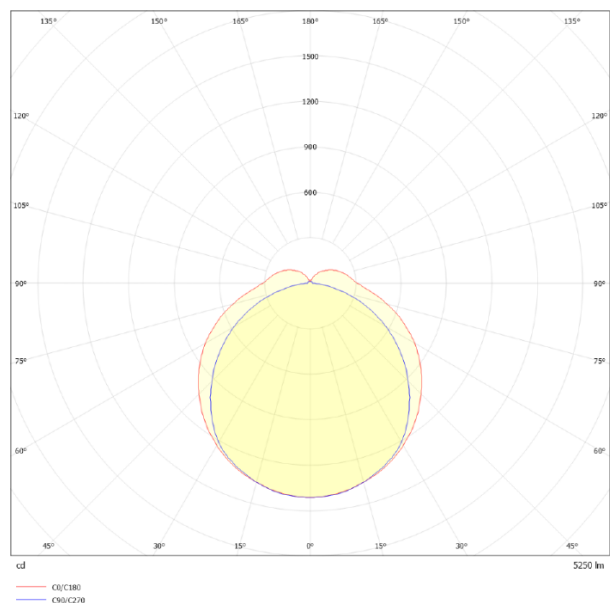

Sensores de movimento - Gama de deteção

Altura de instalação (m)	Sensor Probe L (m) (L1xL2)	Sensor Probe H (m) (L1xL2)
3	5.0x2.2	-
4	4.5x2.2	6.7x2.9
5	4.0x2.1	8.4x3.6
6	-	10.0x4.4
7	-	9.0x3.9
8	-	8.0x3.6
9	-	7.0x3.2
10	-	6.0x2.8