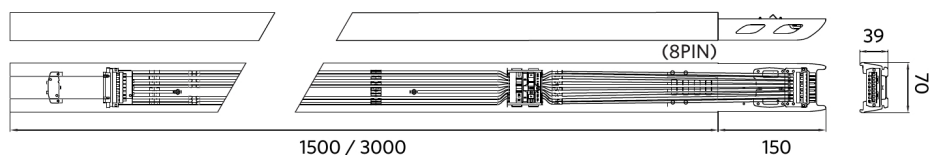

Especificações Técnicas

Vida útil (L70)	70.000 h
Vida útil (L80)	60.000 h
Vida útil (L90)	50.000 h
Ciclos on/off	100.000
Regulação	DALI2
Acabamento	Branco
CRI	> 80
IP	IP20
Resistência ao impacto (IK)	IK02
Classe de proteção	I
Grupo de risco (EN 62471)	RG0
Controlador incluído (Sim/Não)	Sim
PF	≥ 0,9

Alimentação elétrica

Frequência	50/60 Hz
Tensão nominal AC	220-240 V
DC input voltage	Ver anexo ao catálogo
	Especificações de ligação

Propriedades mecânicas

Material da estrutura	Aço
Material óptico	PVC (PC)

Condições de aplicação

Temperatura de funcionamento	-25-+40°C
Temperatura de aplicação	+25°C
Temperatura de armazenamento	-25-+50°C

Dimensões (mm)

LEDTrunking Trunk 8