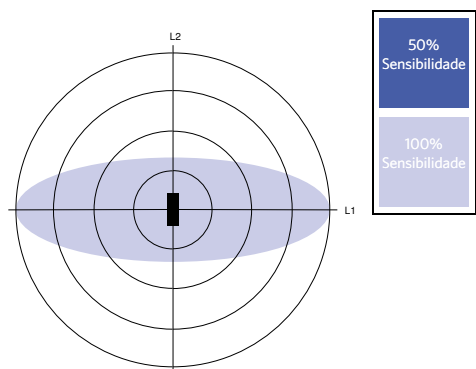

Sensores de movimento - Gama de deteção

Altura de instalação (m)	Sensor Probe L (m) (L1xL2)	Sensor Probe H (m) (L1xL2)
3	5.0x2.2	-
4	4.5x2.2	6.7x2.9
5	4.0x2.1	8.4x3.6
6	-	10.0x4.4
7	-	9.0x3.9
8	-	8.0x3.6
9	-	7.0x3.2
10	-	6.0x2.8