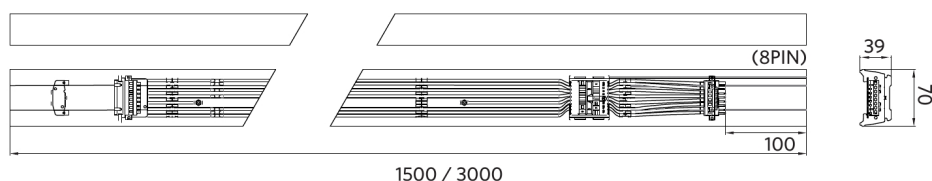

Condições de aplicação

Temperatura de funcionamento	-25-+40°C
Temperatura de aplicação	+25°C
Temperatura de armazenamento	-25-+50°C

Dimensões (mm)

LEDTrunking Trunk 8

LEDTrunking Trunk 8
End part

Dados fotométricos

Sensores de movimento - Gama de deteção

Altura de instalação (m)	Sensor Probe L (m) (L1xL2)	Sensor Probe H (m) (L1xL2)
3	5.0x2.2	-
4	4.5x2.2	6.7x2.9
5	4.0x2.1	8.4x3.6
6	-	10.0x4.4
7	-	9.0x3.9
8	-	8.0x3.6
9	-	7.0x3.2
10	-	6.0x2.8