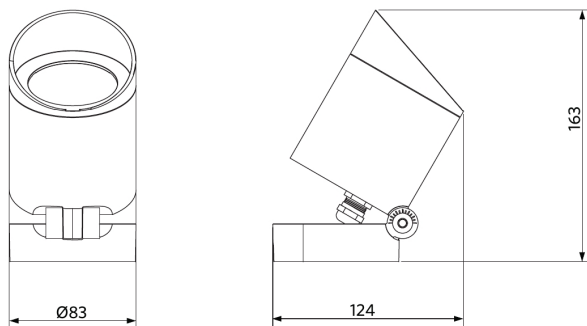

Dimensões (mm)

LEDSpotProjector-E Rd82

LEDSpotProjector-E Spike

Dados fotométricos