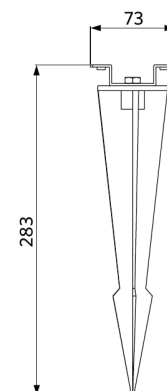

Especificações

Código do item	Descrição do item	Equivalente (W)	Potência (W)	Lúmen	Eficácia (lm/W)	CCT (K)	Ângulo de abertura	Peso (kg/peça)
Ligar-Desligar								
709000027000	LEDSpotProjector-E Rd82-8W-830-36D	Halogen 50W	8	600	75	3000	36°	0,72

Acessórios

709098000200
LEDProjector-Spike

543098021900
LEDFixture-IP68-Connector-Kit-3

Informações sobre produtos e embalagens

Item			Embalagem			
Código do item	Descrição do item	EU HS Code	Dimensões (mm) (CxLxA)	Peso bruto (kg)	EAN	peça/caixa
709000027000	LEDSpotProjector-E Rd82-8W-830-36D	94054239	118x118x165	0,86	6941497753113	1
543098021900	LEDFixture-IP68-Connector-Kit-3	39174000	265x245x205	0,08	6941497708991	1
709098000200	LEDProjector-Spike	94059900	80x80x280	0,22	6941497753137	1

Dimensões (mm)

LEDSpotProjector-E Rd82

LEDSpotProjector-E Spike

Dados fotométricos