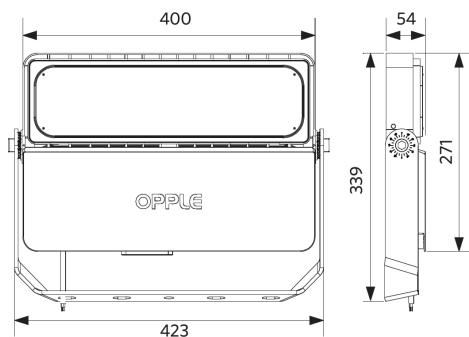

Dimensões (mm)

LEDfloodMo-P Re340