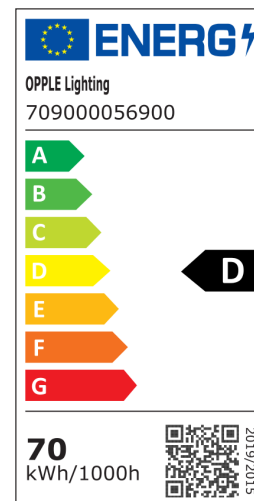

Especificações Técnicas	
Vida útil (L70)	100.000 h
Vida útil (L80)	70.000 h
Vida útil (L90)	50.000 h
Ciclos on/off	100.000
Mac Adam (SDCM)	4
Regulação	On-Off
Acabamento	Cinza RAL 870-3
CRI	> 80
IP	IP66
Resistência ao impacto (IK)	IK08
Classe de proteção	I
Grupo de risco (EN 62471)	RG1
Controlador incluído (Sim/Não)	Sim
Ensaio do fio incandescente	850°C
PF	≥ 0,9

Alimentação elétrica	
Frequência	50/60 Hz
Tensão nominal AC	220-240 V
DC input voltage	Não
Comprimento do cabo 230V	1 m

Propriedades mecânicas	
Material da estrutura	Alumínio fundido
Material ótico	Policarbonato
Revestimento	Policarbonato
Resistente para instalação à beira mar	Sim

Condições de aplicação	
Temperatura de funcionamento	-40-+50°C
Temperatura de aplicação	+25°C
Temperatura de armazenamento	-40-+50°C