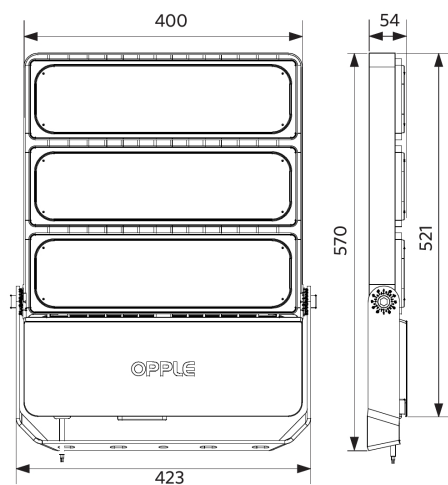

Dimensões (mm)

LEDfloodMo-P Re570