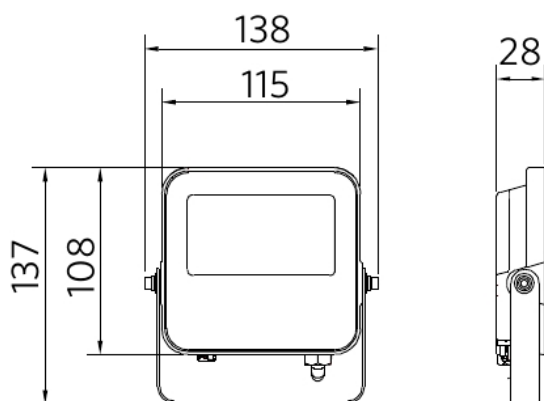

Floodlight EcoMax G3

- Equipado com respiradouro para evitar a condensação

Especificações

Código do item	Descrição do item	Equivalente (W)	Potência (W)	Lúmen	Eficácia (lm/W)	CCT (K)	Com sensor	IP	Sobretensão	Peso (kg/peça)
Ligar-Desligar										
709000072000	LEDflood-E3 Re115-20W-830-WH	Halogen 100W	20	2200	110	3000	Não	IP66	2 kV	0,50

Acessórios

543098021900
LEDFixture-IP68-Connector-Kit-3

599000004600
LEDStreet-SE-ExtensionCable-6m

Informações sobre produtos e embalagens

Item		Embalagem					
Código do item	Descrição do item	EU HS Code	Dimensões (mm) (CxLxA)	Peso bruto (kg)	EAN	peça/caixa	
709000072000	LEDflood-E3 Re115-20W-830-WH	94054239	350x300x225	0,54	6941497776624	1	
543098021900	LEDFixture-IP68-Connector-Kit-3	39174000	265x245x205	0,08	6941497708991	1	
599000004600	LEDStreet-SE-ExtensionCable-6m	85444290	100x60x350	0,68	6956321815370	1	

5 ANOS DE GARANTIA

Especificações Técnicas		Alimentação elétrica	
Vida útil (L70)	50.000 h	Frequência	50/60 Hz
Vida útil (L80)	30.000 h	Tensão nominal AC	220-240 V
Ciclos on/off	100.000	DC input voltage	Não
Mac Adam (SDCM)	4	Comprimento do cabo 230V	1 m
Regulação	On-Off	Propriedades mecânicas	
Tipo de sensor	Sem sensor	Material da estrutura	Alumínio fundido
Tecnologia de sensor	Sem sensor	Material ótico	Policarbonato
Ângulo de abertura	100°	Revestimento	Vidro temperado
Acabamento	Branco	Resistente para instalação à beira mar	Sim
CRI	> 80	Condições de aplicação	
Resistência ao impacto (IK)	IK07	Temperatura de funcionamento	-30-+50°C
Classe de proteção	I	Temperatura de funcionamento MD	n/a
Grupo de risco (EN 62471)	RG1	Temperatura de aplicação	+25°C
Controlador incluído (Sim/Não)	Sim	Temperatura de armazenamento	-40-+60°C
Ensaio do fio incandescente	850°C		
PF	≥ 0,9		

Dimensões (mm)

LEDflood-E3 Re115
20W

Dados fotométricos