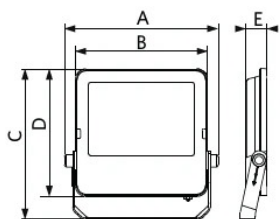

## Informações sobre produtos e embalagens

Item			Caixa			
Código item	Descrição do item	Código HS da UE	Dimensões (mm) (CxLxA)	Peso Bruto (kg/peça)	EAN	pc/caixa
709000072100	LEDflood-E3 Re100-10W-840-WH	94054239	330x330x220	0.43	6941497776617	1
543098021900	LEDFixture-IP68-Connector-Kit-3	39174000	265x245x205	0.08	6941497708991	1
705000141900	LEDStreet-SE-ExtensionCable-6m	85444290	100x60x350	0.68	6941491727738	1

## Dimensões (mm)

Type	A	B	C	D	E
Re100	122	102	122	95	26
Re115	138	115	137	108	28
Re144 MD	172	142	218	133	34
Re144	172	142	170	133	34
Re170	200	172	207	165	32
Re246	286	245	280	236	40
Re300	350	298	335	288	45
Re345	400	345	380	333	50